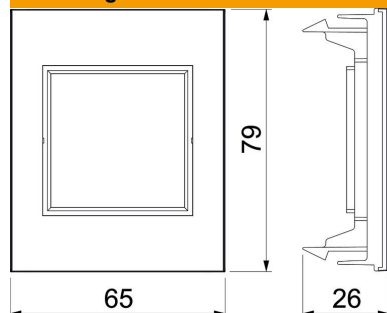

Artikelnummer	6121102
Type	BRK CF1 M45 cws
Omschrijving 1	Afdekraam enkel
Omschrijving 2	SIGNA Modul 45 9001
Fabrikant	OBO
Dimensie	66x80x28
Kleur	crèmewit; RAL 9001
Materiaal	Polycarbonaat/acrylnitriël-butadieen-styrol
Kleinste verkoop-eenheid	1
Eenheid van hoeveelheid	Stuk
Gewicht	1,75 kg
Eenheid gewicht	kg/100 paar

Technische fiche

1-voudig frame BRK

Artikelnummer: 6121102

Afmetingen

Breedte	66 mm
Hoogte	80 mm

Technische gegevens

Aantal eenheden	1
Aantal eenheden horizontaal	1
Aantal eenheden verticaal	0
Uitvoering van de oppervlakken	Mat
Type bevestiging	Klembevestiging
Vlakke uitvoering	nee
Geschikt voor inbouwinstallatie	nee
Geschikt voor apparatuurinbouwkoker	ja
Geschikt voor ondervloerkanaal-doos	nee
Geschikt voor inbouwinstallatie	nee
Halogeenvrij	ja
Klapdeksel	nee
Montagerichting	horizontaal en verticaal
Beschermingsgraad	IP20
Tekstveld/beletteringsveld	nee
Diepe transparant	28 mm nee
Inbouw	nee
Met montageframe	nee
Diameter opening	0