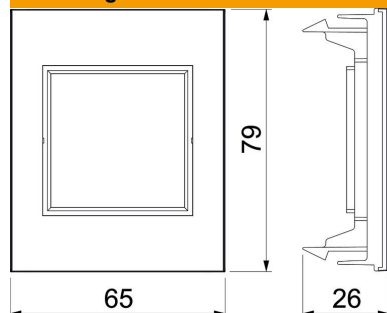

Artikelnummer	6121106
Type	BRK CF1 M45 agr
Omschrijving 1	Afdekraam enkel
Omschrijving 2	voor Modul 45 RAL7016
Fabrikant	OBO
Dimensie	66x80x28
Kleur	antracietgrijs; RAL 7016
Materiaal	Polycarbonaat/acrylnitriël-butadieen-styrol
Kleinste verkoop-eenheid	1
Eenheid van hoeveelheid	Stuk
Gewicht	3 kg
Eenheid gewicht	kg/100 paar

Technische fiche

1-voudig frame BRK

Artikelnummer: 6121106

Afmetingen

Breedte	66 mm
Hoogte	80 mm

Technische gegevens

Aantal eenheden	1
Aantal eenheden horizontaal	1
Aantal eenheden verticaal	1
Uitvoering van de oppervlakken	Mat
Type bevestiging	Klembevestiging
Vlakke uitvoering	nee
Geschikt voor inbouwinstallatie	nee
Geschikt voor apparatuurinbouwkoker	ja
Geschikt voor ondervloerkanaal-doos	nee
Geschikt voor inbouwinstallatie	nee
Halogeenvrij	ja
Klapdeksel	nee
Montagerichting	horizontaal en verticaal
Beschermingsgraad	IP20
Tekstveld/beletteringsveld	nee
Diepe transparant	28 mm nee
Inbouw	nee
Met montageframe	nee
Diameter opening	0