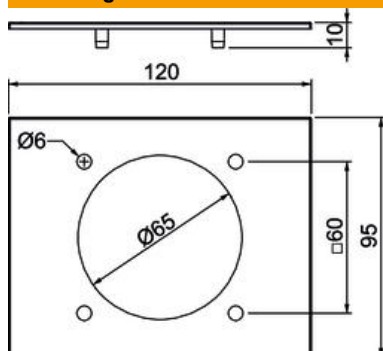

Artikelnummer	6133591
Type	BRK BL CEE rws
Omschrijving 1	Afdekplaat
Omschrijving 2	SIGNA BASE 9010 CEE
Fabrikant	OBO
Dimensie	120x95x10
Kleur	zuiver wit; RAL 9010
Materiaal	Polycarbonaat/acrylnitriël-butadieen-styrol
Kleinste verkoop-eenheid	1
Eenheid van hoeveelheid	Stuk
Gewicht	2,03 kg
Eenheid gewicht	kg/100 paar

Technische fiche

Apparaatafdekplaten BRK BL CEE

Artikelnummer: 6133591

Afmetingen

Lengte	120 mm
Breedte	95 mm
Hoogte	10 mm

Technische gegevens

Uitvoering	glad
Halogeenvrij	ja
Dekselbreedte	95 mm
Beschermfolie	nee