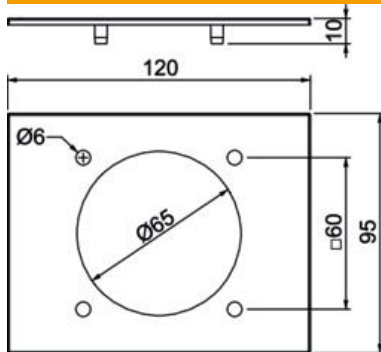

Technische fiche

Apparaatafdekplaten BRK BL CEE

Artikelnummer: 6133589

Afdekplaat voor het afdekken van CEE-stopcontacten voor het Signa Base kanaalsysteem.

Polycarbonaat/acrylnitriël-butadieen-styrol

Stamgegevens

Artikelnummer	6133589
Type	BRK BL CEE cws
Omschrijving 1	Afdekplaat
Omschrijving 2	SIGNA BASE 9001 CEE
Fabrikant	OBO
Dimensie	120x95x10
Kleur	crèmewit; RAL 9001
Materiaal	Polycarbonaat/acrylnitriël-butadieen-styrol
Kleinste verkoop-eenheid	1
Eenheid van hoeveelheid	Stuk
Gewicht	2,03 kg
Eenheid gewicht	kg/100 paar

Technische fiche

Apparaatafdekplaten BRK BL CEE

Artikelnummer: 6133589

Afmetingen

Lengte	120 mm
Breedte	95 mm
Hoogte	10 mm

Technische gegevens

Uitvoering	glad
Halogeenvrij	ja
Dekselbreedte	95 mm
Beschermfolie	nee