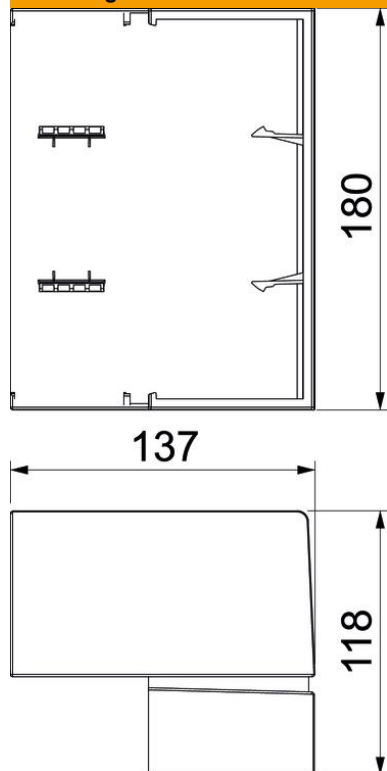

Technische fiche

Buitenhoek Signa Base AE 70170

Artikelnummer: 6132748

Buitenhoek als hulpstuk voor het veranderen van de richting van het Signa Base installatiekanaal.
Schuin afgesneden buitenhoek om op ondersteuk te klikken. Hoek instelbaar.

PC/
ABS

Polycarbonaat/acrylnitriël-butadieen-styrol

Stamgegevens

| | |
|--------------------------|---|
| Artikelnummer | 6132748 |
| Type | BRK AE70170 rws |
| Omschrijving 1 | Buitenhoek |
| Omschrijving 2 | SIGNA BASE 70x170 9010 |
| Fabrikant | OBO |
| Dimensie | 118x137x180 |
| Kleur | zuiver wit; RAL 9010 |
| Materiaal | Polycarbonaat/acrylnitriël-butadieen-styrol |
| Kleinste verkoop-eenheid | 1 |
| Eenheid van hoeveelheid | Stuk |
| Gewicht | 20,5 kg |
| Eenheid gewicht | kg/100 paar |

Technische fiche

Buitenhoek Signa Base AE 70170

Artikelnummer: 6132748

Afmetingen

| | |
|---------|--------|
| Lengte | 118 mm |
| Breedte | 137 mm |
| Hoogte | 180 mm |

Technische gegevens

| | |
|---------------------------|-------------|
| Uitvoering | Hulpstuk |
| Halogeenvrij | ja |
| Kabelklem | nee |
| Kanaalverbinder | nee |
| Montagetype van deksels | overlappend |
| Montagegat in bodem | nee |
| Beschermingsgraad | IP40 |
| Beschermfolie | nee |
| Beschermingsgraad IK-code | IK07 |
| symmetrisch | nee |
| Temperatuurbereik max. | 60 °C |
| Temperatuurbereik min. | -5 °C |
| Hoekbereik max. | 93 mm |
| Hoekbereik min. | 85 mm |