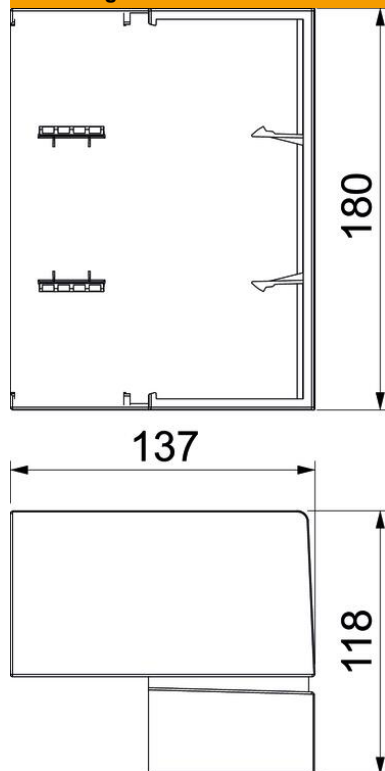

# Technische fiche

Buitenhoek Signa Base AE 70170

Artikelnummer: 6132749

Buitenhoek als hulpstuk voor het veranderen van de richting van het Signa Base installatiekanaal.  
Schuin afgesneden buitenhoek om op onderstuk te klikken. Hoek instelbaar.

## Stamgegevens

Artikelnummer	6132749
Type	BRK AE70170 Igr
Omschrijving 1	Buitenhoek
Omschrijving 2	SIGNA BASE 70x170 7035
Fabrikant	OBO
Kleur	lichtgrijs; RAL 7035
Materiaal	Polycarbonaat/acrylnitriël-butadieen-styrol
Kleinste verkoop-eenheid	1
Eenheid van hoeveelheid	Stuk
Gewicht	23,97 kg
Eenheid gewicht	kg/100 paar

## Afmetingen

Lengte	118 mm
Breedte	137 mm
Hoogte	180 mm