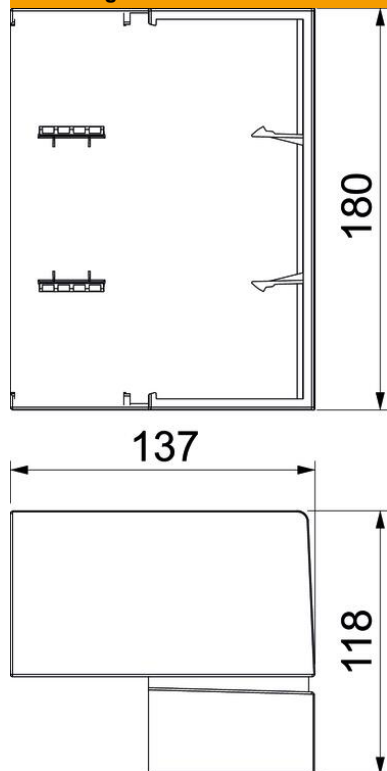

## Stamgegevens

|                          |   |
|--------------------------|---|
| Artikelnummer            | 6132747                                     |
| Type                     | BRK AE70170 cws                             |
| Omschrijving 1           | Buitenhoek                                  |
| Omschrijving 2           | SIGNA BASE 70x170 9001                      |
| Fabrikant                | OBO   |
| Kleur                    | crémewit; RAL 9001                          |
| Materiaal                | Polycarbonaat/acrylnitriël-butadieen-styrol |
| Kleinste verkoop-eenheid | 1   |
| Eenheid van hoeveelheid  | Stuk  |
| Gewicht                  | 23,97 kg                                    |
| Eenheid gewicht          | kg/100 paar                                 |

## Afmetingen

|         |        |
|---------|--------|
| Lengte  | 118 mm |
| Breedte | 137 mm |
| Hoogte  | 180 mm |