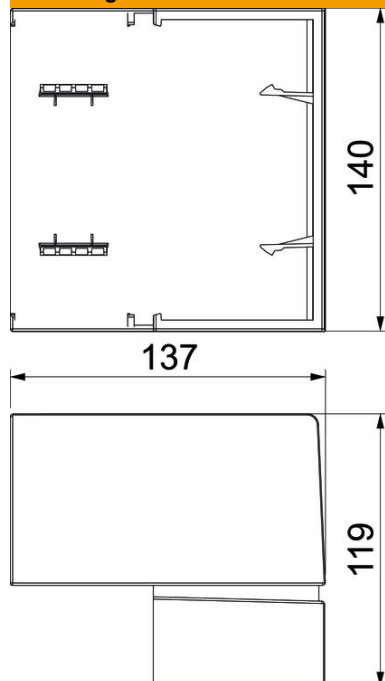

## Stamgegevens

Artikelnummer	6132744
Type	BRK AE70130 rws
Omschrijving 1	Buitenhoek
Omschrijving 2	SIGNA BASE 70x130 9010
Fabrikant	OBO
Dimensie	119x137x140
Kleur	zuiver wit; RAL 9010
Materiaal	Polycarbonaat/acrylnitriël-butadieen-styrol
Kleinste verkoop-eenheid	1
Eenheid van hoeveelheid	Stuk
Gewicht	17,6 kg
Eenheid gewicht	kg/100 paar

## Afmetingen

Lengte	119 mm
Breedte	137 mm
Hoogte	140 mm