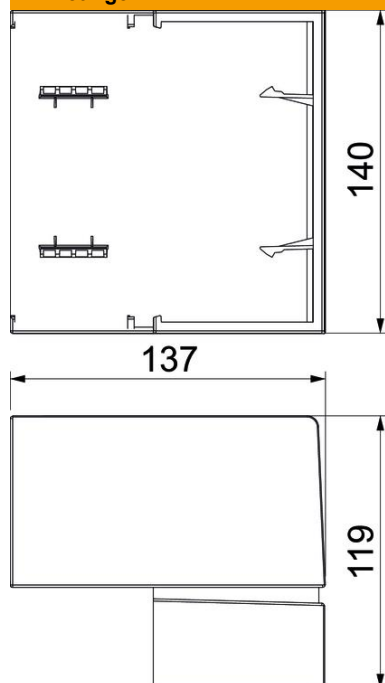

Technische fiche

Buitenhoek Signa Base AE 70130

Artikelnummer: 6132745

Buitenhoek als hulpstuk voor het veranderen van de richting van het Signa Base installatiekanaal.
Schuin afgesneden buitenhoek om op ondersteuk te klikken. Hoek instelbaar.

PC/ABS Polycarbonaat/acrylnitriël-butadieen-styrol

Stamgegevens

| | |
|--------------------------|---|
| Artikelnummer | 6132745 |
| Type | BRK AE70130 Igr |
| Omschrijving 1 | Buitenhoek |
| Omschrijving 2 | SIGNA BASE 70x130 7035 |
| Fabrikant | OBO |
| Kleur | lichtgrijs; RAL 7035 |
| Materiaal | Polycarbonaat/acrylnitriël-butadieen-styrol |
| Kleinste verkoop-eenheid | 1 |
| Eenheid van hoeveelheid | Stuk |
| Gewicht | 17,6 kg |
| Eenheid gewicht | kg/100 paar |

Technische fiche

Buitenhoek Signa Base AE 70130

Artikelnummer: 6132745

Afmetingen

| | |
|---------|--------|
| Lengte | 119 mm |
| Breedte | 137 mm |
| Hoogte | 140 mm |

Technische gegevens

| | |
|---------------------------|-------------|
| Uitvoering | Hulpstuk |
| Halogeenvrij | ja |
| Kabelklem | nee |
| Kanaalverbinder | nee |
| Montagetype van deksels | overlappend |
| Montagegat in bodem | nee |
| Beschermingsgraad | IP40 |
| Beschermfolie | nee |
| Beschermingsgraad IK-code | IK07 |
| symmetrisch | nee |
| Temperatuurbereik max. | 60 °C |
| Temperatuurbereik min. | -5 °C |
| Hoekbereik max. | 93 mm |
| Hoekbereik min. | 85 mm |