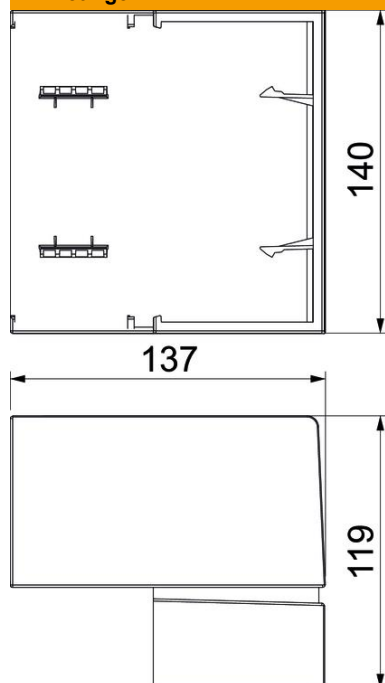

Technische fiche

Buitenhoek Signa Base AE 70130

Artikelnummer: 6132743

Buitenhoek als hulpstuk voor het veranderen van de richting van het Signa Base installatiekanaal.
Schuin afgesneden buitenhoek om op onderstuk te klikken. Hoek instelbaar.

PC/ABS Polycarbonaat/acrylnitriël-butadieen-styrol

Stamgegevens

Artikelnummer	6132743
Type	BRK AE70130 cws
Omschrijving 1	Buitenhoek
Omschrijving 2	SIGNA BASE 70x130 9001
Fabrikant	OBO
Kleur	crémewit; RAL 9001
Materiaal	Polycarbonaat/acrylnitriël-butadieen-styrol
Kleinste verkoop-eenheid	1
Eenheid van hoeveelheid	Stuk
Gewicht	20,01 kg
Eenheid gewicht	kg/100 paar

Technische fiche

Buitenhoek Signa Base AE 70130

Artikelnummer: 6132743

Afmetingen

Lengte	119 mm
Breedte	137 mm
Hoogte	140 mm

Technische gegevens

Uitvoering	Hulpstuk
Halogeenvrij	ja
Kabelklem	nee
Kanaalverbinder	nee
Montagetype van deksels	overlappend
Montagegat in bodem	nee
Beschermingsgraad	IP40
Beschermfolie	nee
Beschermingsgraad IK-code	IK07
symmetrisch	nee
Temperatuurbereik max.	60 °C
Temperatuurbereik min.	-5 °C
Hoekbereik max.	93 mm
Hoekbereik min.	85 mm