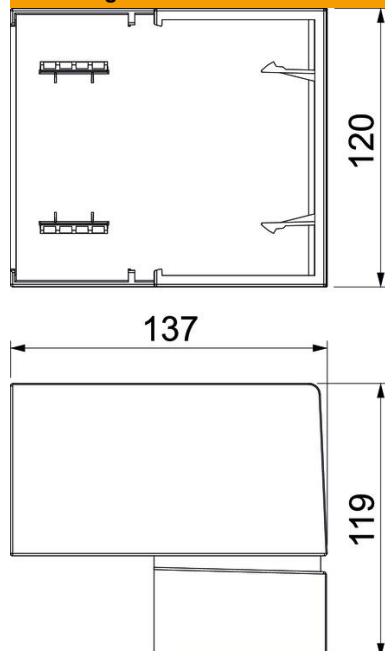

## Stamgegevens

Artikelnummer	6132741
Type	BRK AE70110 rws
Omschrijving 1	Buitenhoek
Omschrijving 2	SIGNA BASE 70x110 9010
Fabrikant	OBO
Dimensie	119x137x120
Kleur	zuiver wit; RAL 9010
Materiaal	Polycarbonaat/acrylnitriël-butadieen-styrol
Kleinste verkoop-eenheid	1
Eenheid van hoeveelheid	Stuk
Gewicht	16,2 kg
Eenheid gewicht	kg/100 paar

## Afmetingen

Lengte	119 mm
Breedte	137 mm
Hoogte	120 mm