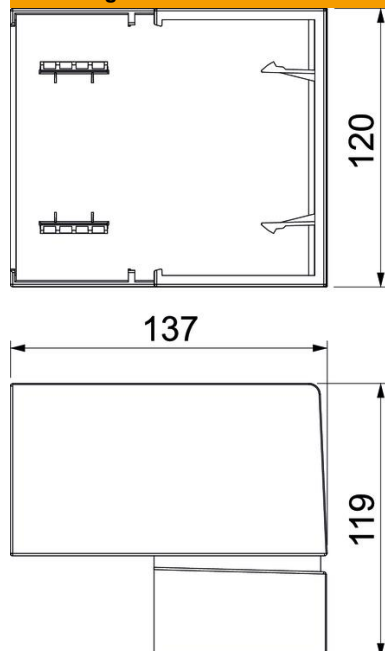

Technische fiche

Buitenhoek Signa Base AE 70110

Artikelnummer: 6132740

Buitenhoek als hulpstuk voor het veranderen van de richting van het Signa Base installatiekanaal.
Schuin afgesneden buitenhoek om op onderstuk te klikken. Hoek instelbaar.

PC/ABS Polycarbonaat/acrylnitriël-butadieen-styrol

Stamgegevens

Artikelnummer	6132740
Type	BRK AE70110 cws
Omschrijving 1	Buitenhoek
Omschrijving 2	SIGNA BASE 70x110 9001
Fabrikant	OBO
Kleur	crémewit; RAL 9001
Materiaal	Polycarbonaat/acrylnitriël-butadieen-styrol
Kleinste verkoop-eenheid	1
Eenheid van hoeveelheid	Stuk
Gewicht	17,93 kg
Eenheid gewicht	kg/100 paar

Technische fiche

Buitenhoek Signa Base AE 70110

Artikelnummer: 6132740

Afmetingen

Lengte	119 mm
Breedte	137 mm
Hoogte	120 mm

Technische gegevens

Uitvoering	Hulpstuk
Halogeenvrij	ja
Kabelklem	nee
Kanaalverbinder	nee
Montagetype van deksels	overlappend
Montagegat in bodem	nee
Beschermingsgraad	IP40
Beschermfolie	nee
Beschermingsgraad IK-code	IK07
symmetrisch	nee
Temperatuurbereik max.	60 °C
Temperatuurbereik min.	-5 °C
Hoekbereik max.	93 mm
Hoekbereik min.	85 mm