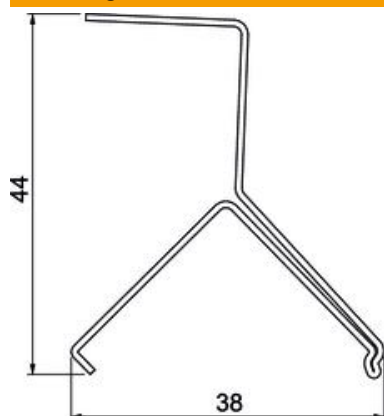

Scheidingswand voor installatiekanaal Signa Style. Om het kanaalsysteem in 2 even grote kamers onder te verdelen.
Om op de DIN-rail in de kanaalbasis te klikken.

St Staal

FS sendzimir verzinkt

Stamgegevens

Artikelnummer	6133178
Type	BRA TW Stahl
Omschrijving 1	Scheidingschot
Omschrijving 2	SIGNA STYLE stal
Fabrikant	OBO
Dimensie	38x44x1000
Materiaal	Staal
Oppervlak	bandverzinkt
Oppervlaktenorm	DIN EN 10346
Kleinste verkoop-eenheid	30
Eenheid van hoeveelheid	Meter
Gewicht	65,1 kg
Eenheid gewicht	kg/100 m

Afmetingen

Lengte	1.000 mm
Breedte	38 mm
Hoogte	44 mm

Technische gegevens

Uitvoering	1-voudig
Type bevestiging	Klikbaar
Geschikt voor kanaalhoogte	70
Halogeenvrij	ja
Beschermingsgraad	IP 30
Beschermingsgraad IK-code	IK07
Temperatuurbereik max.	60 °C
Temperatuurbereik min.	-5 °C