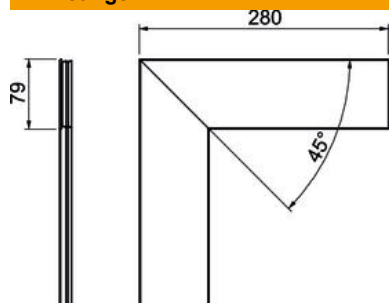

Technische fiche

Deksel BRA OT FW 80 EL

Artikelnummer: 6133268

Deksel voor het afsluiten van de platte hoek voor het Signa Style installatiekanaal.

Alu Aluminium

EL geanodiseerd

Stamgegevens

Artikelnummer	6133268
Type	BRA OT 80 FW EL
Omschrijving 1	Deksel
Omschrijving 2	SIGNA STYLE vo. platte hoek el
Fabrikant	OBO
Dimensie	14x80x280
Materiaal	aluminium
Oppervlak	geanodiseerd
Oppervlaktenorm	
Kleinste verkoop-eenheid	1
Eenheid van hoeveelheid	Stuk
Gewicht	18,9 kg
Eenheid gewicht	kg/100 paar

Technische fiche

Deksel BRA OT FW 80 EL

Artikelnummer: 6133268

Afmetingen

Lengte	280 mm
Breedte	79 mm
Hoogte	14 mm

Technische gegevens

Uitvoering	glad
Halogeenvrij	ja
Montagetype van deksels	intern
Beschermingsgraad	IP30
Beschermfolie	ja
Beschermingsgraad IK-code	IK07
Temperatuurbereik max.	60 °C
Temperatuurbereik min.	-5 °C