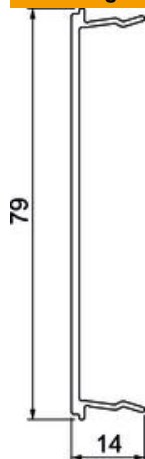

# Technische fiche

Deksel BRA OT 80

Artikelnummer: 6133267

Deksel voor het afsluiten van installatiekanaal Signa Style.

**Alu** Aluminium

**EL** geanodiseerd

## Stamgegevens

Artikelnummer	6133267
Type	BRA OT 80 EL
Omschrijving 1	Deksel
Omschrijving 2	SIGNA STYLE 80 eloxiert
Fabrikant	OBO
Dimensie	14x80x2000
Materiaal	aluminium
Oppervlak	geanodiseerd
Oppervlaktenorm	
Kleinste verkoop-eenheid	2
Eenheid van hoeveelheid	Meter
Gewicht	39,5 kg
Eenheid gewicht	kg/100 st.

# Technische fiche

Deksel BRA OT 80

Artikelnummer: 6133267

## Afmetingen

Lengte	2.000 mm
Breedte	79 mm
Hoogte	14 mm