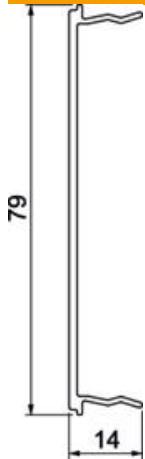

Technische fiche

Deksel BRA OT AE 80

Artikelnummer: 6133266

Deksel voor het afsluiten van de buitenhoek van het Signa Style installatiekanaal.

Alu Aluminium

EL geanodiseerd

Stamgegevens

Artikelnummer	6133266
Type	BRA OT 80 AE EL
Omschrijving 1	Deksel
Omschrijving 2	SIGNA STYLE voor buitenhoek el
Fabrikant	OBO
Dimensie	14x80x200
Materiaal	aluminium
Oppervlak	geanodiseerd
Oppervlaktenorm	
Kleinste verkoop-eenheid	1
Eenheid van hoeveelheid	Stuk
Gewicht	15,5 kg
Eenheid gewicht	kg/100 paar

Technische fiche

Deksel BRA OT AE 80

Artikelnummer: 6133266

Afmetingen

Lengte	200 mm
Breedte	79 mm
Hoogte	14 mm

Technische gegevens

Toepassing	Buitenhoek
Halogeenvrij	ja
Montagetype van deksels	intern
Beschermingsgraad	IP30
Beschermfolie	ja
Beschermingsgraad IK-code	IK07
Temperatuurbereik max.	60 °C
Temperatuurbereik min.	-5 °C