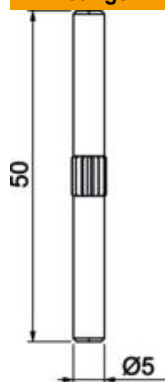

Technische fiche

Koppelingspen

Artikelnummer: 6133621

Verbindingspen voor mechanische verbinding tussen twee kanaalbodemdelen.
Geschikt voor de kanaalsystemen Signa Style, Compact Data en Profila Data.

St Staal

FS sendzimir verzinkt

Stamgegevens

Artikelnummer	6133621
Type	BRA KS
Omschrijving 1	Koppelstiften
Omschrijving 2	SIGNA STYLE
Fabrikant	OBO
Dimensie	5x50
Materiaal	staal
Oppervlak	bandverzinkt
Oppervlaktenorm	DIN EN 10346
Kleinste verkoop-eenheid	100
Eenheid van hoeveelheid	Stuk
Gewicht	0,5 kg
Eenheid gewicht	kg/100 paar

Technische fiche

Koppelingspen

Artikelnummer: 6133621

Afmetingen

Lengte	50 mm
Breedte	5 mm
Hoogte	5 mm

Technische gegevens

Beschermingsgraad	IP30
Beschermingsgraad IK-code	IK07
Temperatuurbereik max.	60 °C
Temperatuurbereik min.	-5 °C