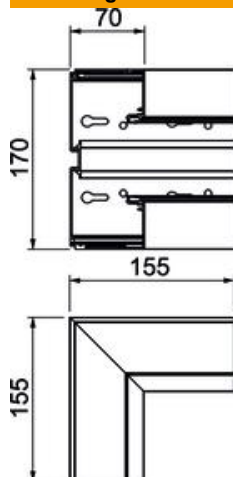

# Technische fiche

Binnenhoek BRA IE 70170

Artikelnummer: 6133278

Binnenhoek als hulpstuk voor het veranderen van de richting van het Signa Style installatiekanaal.  
Schuin afgesneden.

**Alu** Aluminium

**EL** geanodiseerd

## Stamgegevens

Artikelnummer	6133278
Type	BRA IE70170 EL
Omschrijving 1	Binnenhoek
Omschrijving 2	SIGNA STYLE 70x170 eloxiert
Fabrikant	OBO
Dimensie	70x170x155
Materiaal	aluminium
Oppervlak	geanodiseerd
Oppervlaktenorm	
Kleinste verkoop-eenheid	1
Eenheid van hoeveelheid	Stuk
Gewicht	71,4 kg
Eenheid gewicht	kg/100 paar

## Afmetingen

Lengte	155 mm
Breedte	170 mm
Hoogte	70 mm