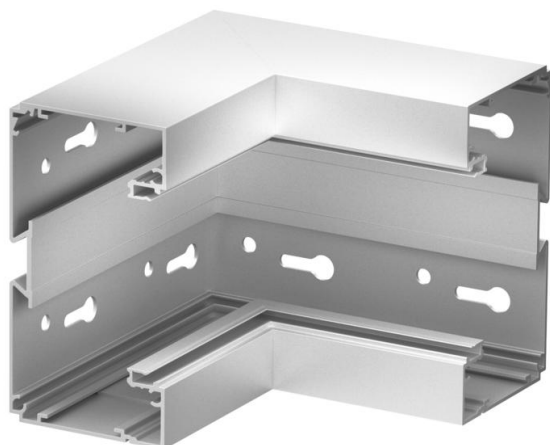

Technische fiche

Binnenhoek BRA IE 70130

Artikelnummer: 6133277

Binnenhoek als hulpstuk voor het veranderen van de richting van het Signa Style installatiekanaal.
Schuin afgesneden.

Alu Aluminium

EL geanodiseerd

Stamgegevens

Artikelnummer	6133277
Type	BRA IE70130 EL
Omschrijving 1	Binnenhoek
Omschrijving 2	SIGNA STYLE 70x130 eloxiert
Fabrikant	OBO
Dimensie	70x130x155
Materiaal	aluminium
Oppervlak	geanodiseerd
Oppervlaktenorm	
Kleinste verkoop-eenheid	1
Eenheid van hoeveelheid	Stuk
Gewicht	62,7 kg
Eenheid gewicht	kg/100 paar

Technische fiche

Binnenhoek BRA IE 70130

Artikelnummer: 6133277

Afmetingen

Lengte	155 mm
Breedte	130 mm
Hoogte	70 mm

Technische gegevens

Aantal deksels	1
Uitvoering	Bodemdeel
Vorm	Asymmetrisch
Halogeenvrij	ja
Kabelklem	nee
Kanaalverbinder	nee
Montagetype van deksels	intern
Montagegat in bodem	ja
Dekselbreedte	80 mm
Beschermingsgraad	IP30
Beschermfolie	ja
Beschermingsgraad IK-code	IK07
Temperatuurbereik max.	60 °C
Temperatuurbereik min.	-5 °C
Hoekbereik min.	90 mm