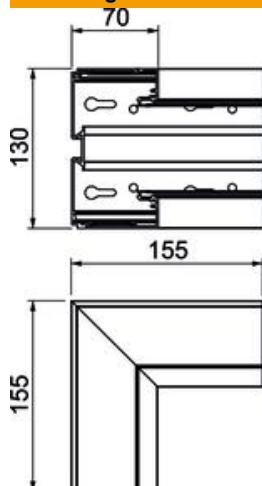

Technische fiche

Binnenhoek BRA IE 70130

Artikelnummer: 6133277

Binnenhoek als hulpstuk voor het veranderen van de richting van het Signa Style installatiekanaal.
Schuin afgesneden.

Alu Aluminium

EL geanodiseerd

Stamgegevens

Artikelnummer	6133277
Type	BRA IE70130 EL
Omschrijving 1	Binnenhoek
Omschrijving 2	SIGNA STYLE 70x130 eloxiert
Fabrikant	OBO
Dimensie	70x130x155
Materiaal	aluminium
Oppervlak	geanodiseerd
Oppervlaktenorm	
Kleinste verkoop-eenheid	1
Eenheid van hoeveelheid	Stuk
Gewicht	62,7 kg
Eenheid gewicht	kg/100 paar

Technische fiche

Binnenhoek BRA IE 70130

Artikelnummer: 6133277

Afmetingen

Lengte	155 mm
Breedte	130 mm
Hoogte	70 mm

Technische gegevens

Aantal deksels	1
Uitvoering	Bodemdeel
Vorm	Asymmetrisch
Halogeenvrij	ja
Kabelklem	nee
Kanaalverbinder	nee
Montagetype van deksels	intern
Montagegat in bodem	ja
Dekselbreedte	80 mm
Beschermingsgraad	IP30
Beschermfolie	ja
Beschermingsgraad IK-code	IK07
Temperatuurbereik max.	60 °C
Temperatuurbereik min.	-5 °C
Hoekbereik min.	90 mm