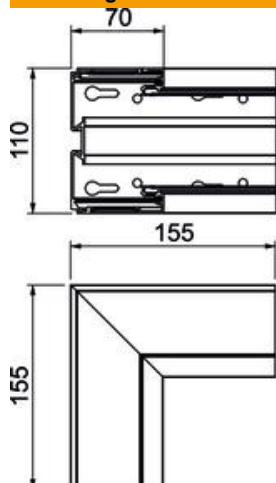

Technische fiche

Binnenhoek BRA IE 70110

Artikelnummer: 6133276

Binnenhoek als hulpstuk voor het veranderen van de richting van het Signa Style installatiekanaal.
Schuin afgesneden.

Alu Aluminium

EL geanodiseerd

Stamgegevens

Artikelnummer	6133276
Type	BRA IE70110 EL
Omschrijving 1	Binnenhoek
Omschrijving 2	SIGNA STYLE 70x110 eloxiert
Fabrikant	OBO
Dimensie	70x110x155
Materiaal	aluminium
Oppervlak	geanodiseerd
Oppervlaktenorm	
Kleinste verkoop-eenheid	1
Eenheid van hoeveelheid	Stuk
Gewicht	56,8 kg
Eenheid gewicht	kg/100 paar

Technische fiche

Binnenhoek BRA IE 70110

Artikelnummer: 6133276

Afmetingen

Lengte	155 mm
Breedte	110 mm
Hoogte	70 mm

Technische gegevens

Aantal deksels	1
Uitvoering	Bodemdeel
Vorm	Asymmetrisch
Halogeenvrij	ja
Kabelklem	nee
Kanaalverbinder	nee
Montagetype van deksels	intern
Montagegat in bodem	ja
Dekselbreedte	80 mm
Beschermingsgraad	IP30
Beschermfolie	ja
Beschermingsgraad IK-code	IK07
Temperatuurbereik max.	60 °C
Temperatuurbereik min.	-5 °C
Hoekbereik min.	90 mm