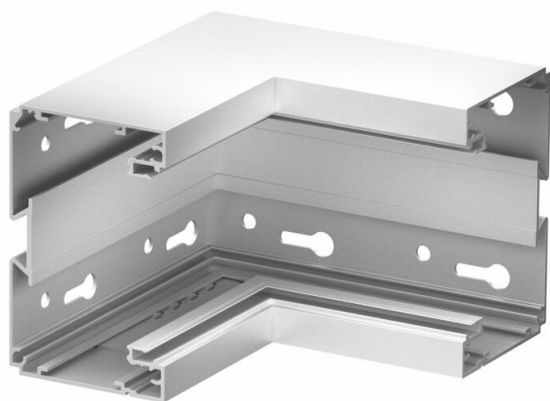

Technische fiche

Binnenhoek BRA IE 70110

Artikelnummer: 6133276

Binnenhoek als hulpstuk voor het veranderen van de richting van het Signa Style installatiekanaal.
Schuin afgesneden.

Alu Aluminium

EL geanodiseerd

Stamgegevens

Artikelnummer	6133276
Type	BRA IE70110 EL
Omschrijving 1	Binnenhoek
Omschrijving 2	SIGNA STYLE 70x110 eloxiert
Fabrikant	OBO
Dimensie	70x110x155
Materiaal	aluminium
Oppervlak	geanodiseerd
Oppervlaktenorm	
Kleinste verkoop-eenheid	1
Eenheid van hoeveelheid	Stuk
Gewicht	56,8 kg
Eenheid gewicht	kg/100 paar

Technische fiche

Binnenhoek BRA IE 70110

Artikelnummer: 6133276

Afmetingen

Lengte	155 mm
Breedte	110 mm
Hoogte	70 mm

Technische gegevens

Aantal deksels	1
Uitvoering	Bodemdeel
Vorm	Asymmetrisch
Halogeenvrij	ja
Kabelklem	nee
Kanaalverbinder	nee
Montagetype van deksels	intern
Montagegat in bodem	ja
Dekselbreedte	80 mm
Beschermingsgraad	IP30
Beschermfolie	ja
Beschermingsgraad IK-code	IK07
Temperatuurbereik max.	60 °C
Temperatuurbereik min.	-5 °C
Hoekbereik min.	90 mm