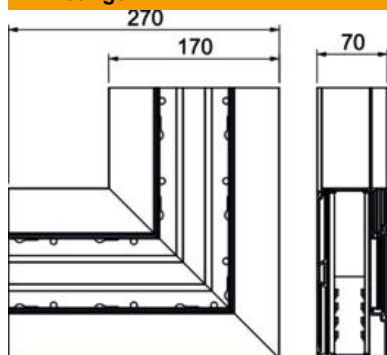

Technische fiche

Platte hoek BRA FW 70170 stijgend

Artikelnummer: 6133283

Platte hoek stijgend als hulpstuk voor richtingsverandering voor het Signa Style installatiekanaal.
Vast hulpstuk om op de wand te schroeven.

Alu Aluminium

EL geanodiseerd

Stamgegevens

Artikelnummer	6133283
Type	BRA FWS70170 EL
Omschrijving 1	Platte hoek
Omschrijving 2	SIGNA STYLE stijgend 70x170 el
Fabrikant	OBO
Dimensie	70x170x270
Materiaal	aluminium
Oppervlak	geanodiseerd
Oppervlaktenorm	
Kleinste verkoop-eenheid	1
Eenheid van hoeveelheid	Stuk
Gewicht	100,8 kg
Eenheid gewicht	kg/100 paar

Technische fiche

Platte hoek BRA FW 70170 stijgend

Artikelnummer: 6133283

Afmetingen

Lengte	270 mm
Breedte	170 mm
Hoogte	70 mm

Technische gegevens

Aantal deksels	1
Uitvoering	Bodemdeel
Voor kanaalbreedte	170 mm
Voor kanaalhoogte	70 mm
Halogenvrij	ja
Kabelklem	nee
Kanaalverbinder	nee
Montagetype van deksels	intern
Montagegat in bodem	ja
Dekselbreedte	80 mm
Richtingsverandering	verticaal stijgend
Beschermingsgraad	IP30
Beschermfolie	ja
Beschermingsgraad IK-code	IK07
symmetrisch	nee
Temperatuurbereik max.	60 °C
Temperatuurbereik min.	-5 °C
Hoekbereik min.	90 mm