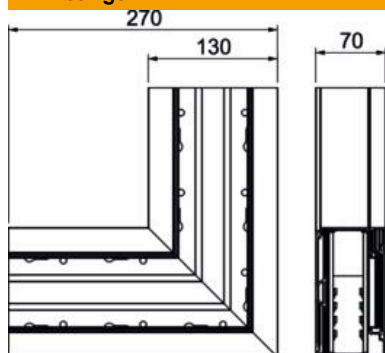

Technische fiche

Platte hoek BRA FW 70130 stijgend

Artikelnummer: 6133282

Platte hoek stijgend als hulpstuk voor richtingsverandering voor het Signa Style installatiekanaal.
Vast hulpstuk om op de wand te schroeven.

Alu Aluminium

EL geanodiseerd

Stamgegevens

Artikelnummer	6133282
Type	BRA FWS70130 EL
Omschrijving 1	Platte hoek
Omschrijving 2	SIGNA STYLE stijgen 70x130 el
Fabrikant	OBO
Dimensie	70x130x270
Materiaal	aluminium
Oppervlak	geanodiseerd
Oppervlaktenorm	
Kleinste verkoop-eenheid	1
Eenheid van hoeveelheid	Stuk
Gewicht	95,2 kg
Eenheid gewicht	kg/100 paar

Technische fiche

Platte hoek BRA FW 70130 stijgend

Artikelnummer: 6133282

Afmetingen

Lengte	270 mm
Breedte	130 mm
Hoogte	70 mm

Technische gegevens

Aantal deksels	1
Uitvoering	Bodemdeel
Voor kanaalbreedte	130 mm
Voor kanaalhoogte	70 mm
Halogeenvrij	ja
Kabelklem	nee
Kanaalverbinder	nee
Montagetype van deksels	intern
Montagegat in bodem	ja
Dekselbreedte	80 mm
Richtingsverandering	verticaal stijgend
Beschermingsgraad	IP30
Beschermfolie	ja
Beschermingsgraad IK-code	IK07
symmetrisch	nee
Temperatuurbereik max.	60 °C
Temperatuurbereik min.	-5 °C
Hoekbereik min.	90 mm