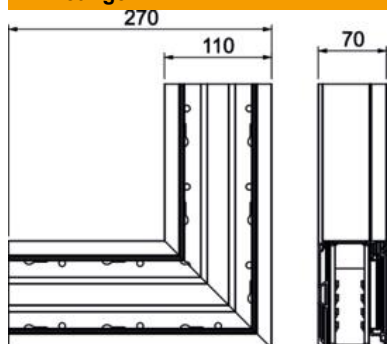

Technische fiche

Platte hoek BRA FW 70110 stijgend

Artikelnummer: 6133281

Platte hoek stijgend als hulpstuk voor richtingsverandering voor het Signa Style installatiekanaal.
Vast hulpstuk om op de wand te schroeven.

Alu Aluminium

EL geanodiseerd

Stamgegevens

Artikelnummer	6133281
Type	BRA FWS70110 EL
Omschrijving 1	Platte hoek
Omschrijving 2	SIGNA STYLE stijgend 70x110 el
Fabrikant	OBO
Dimensie	70x110x270
Materiaal	aluminium
Oppervlak	geanodiseerd
Oppervlaktenorm	
Kleinste verkoop-eenheid	1
Eenheid van hoeveelheid	Stuk
Gewicht	88,9 kg
Eenheid gewicht	kg/100 paar

Technische fiche

Platte hoek BRA FW 70110 stijgend

Artikelnummer: 6133281

Afmetingen

Lengte	270 mm
Breedte	110 mm
Hoogte	70 mm

Technische gegevens

Aantal deksels	1
Uitvoering	Bodemdeel
Voor kanaalbreedte	110 mm
Voor kanaalhoogte	70 mm
Halogeenvrij	ja
Kabelklem	nee
Kanaalverbinder	nee
Montagetype van deksels	intern
Montagegat in bodem	ja
Dekselbreedte	80 mm
Richtingsverandering	verticaal stijgend
Beschermingsgraad	IP30
Beschermfolie	ja
Beschermingsgraad IK-code	IK07
symmetrisch	nee
Temperatuurbereik max.	60 °C
Temperatuurbereik min.	-5 °C
Hoekbereik min.	90 mm