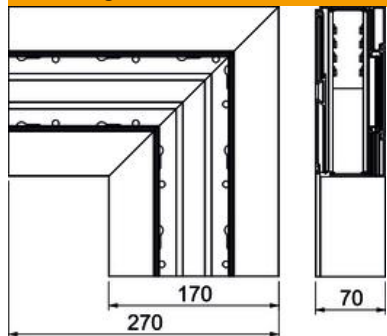

Technische fiche

Platte hoek BRA FW 70170 dalend

Artikelnummer: 6133288

Platte hoek dalend als hulpstuk voor richtingsverandering voor het Signa Style installatiekanaal.
Vast hulpstuk om op de wand te schroeven.

Alu Aluminium

EL geanodiseerd

Stamgegevens

Artikelnummer	6133288
Type	BRA FWF70170 EL
Omschrijving 1	Platte hoek
Omschrijving 2	SIGNA STYLE vallend 70x170 el
Fabrikant	OBO
Dimensie	70x170x270
Materiaal	aluminium
Oppervlak	geanodiseerd
Oppervlaktenorm	
Kleinste verkoop-eenheid	1
Eenheid van hoeveelheid	Stuk
Gewicht	99,4 kg
Eenheid gewicht	kg/100 paar

Technische fiche

Platte hoek BRA FW 70170 dalend

Artikelnummer: 6133288

Afmetingen

Lengte	270 mm
Breedte	170 mm
Hoogte	70 mm

Technische gegevens

Aantal deksels	1
Uitvoering	Bodemdeel
Voor kanaalbreedte	170 mm
Voor kanaalhoogte	70 mm
Halogeenvrij	ja
Kabelklem	nee
Kanaalverbinder	nee
Montagetype van deksels	intern
Montagegat in bodem	ja
Dekselbreedte	80 mm
Richtingsverandering	verticaal dalend
Beschermingsgraad	IP30
Beschermfolie	ja
Beschermingsgraad IK-code	IK07
symmetrisch	nee
Temperatuurbereik max.	60 °C
Temperatuurbereik min.	-5 °C
Hoekbereik min.	90 mm