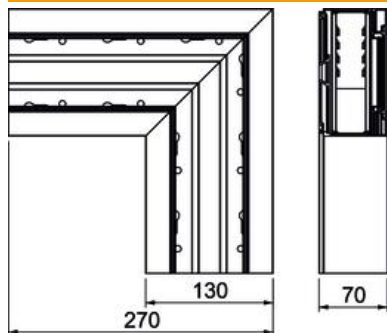

Technische fiche

Platte hoek BRA FW 70130 dalend

Artikelnummer: 6133287

Platte hoek dalend als hulpstuk voor richtingsverandering voor het Signa Style installatiekanaal.
Vast hulpstuk om op de wand te schroeven.

Alu Aluminium

EL geanodiseerd

Stamgegevens

Artikelnummer	6133287
Type	BRA FWF70130 EL
Omschrijving 1	Platte hoek
Omschrijving 2	SIGNA STYLE vallend 70x130 el
Fabrikant	OBO
Dimensie	70x130x270
Materiaal	aluminium
Oppervlak	geanodiseerd
Oppervlaktenorm	
Kleinste verkoop-eenheid	1
Eenheid van hoeveelheid	Stuk
Gewicht	94,6 kg
Eenheid gewicht	kg/100 paar

Technische fiche

Platte hoek BRA FW 70130 dalend

Artikelnummer: 6133287

Afmetingen

Lengte	270 mm
Breedte	130 mm
Hoogte	70 mm

Technische gegevens

Aantal deksels	1
Uitvoering	Bodemdeel
Voor kanaalbreedte	130 mm
Voor kanaalhoogte	70 mm
Halogeenvrij	ja
Kabelklem	nee
Kanaalverbinder	nee
Montagetype van deksels	intern
Montagegat in bodem	ja
Dekselbreedte	80 mm
Richtingsverandering	verticaal dalend
Beschermingsgraad	IP30
Beschermfolie	ja
Beschermingsgraad IK-code	IK07
symmetrisch	nee
Temperatuurbereik max.	60 °C
Temperatuurbereik min.	-5 °C
Hoekbereik min.	90 mm