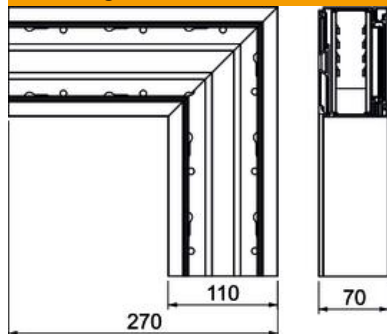

Technische fiche

Platte hoek BRA FW 70110 dalend

Artikelnummer: 6133286

Platte hoek dalend als hulpstuk voor richtingsverandering voor het Signa Style installatiekanaal.
Vast hulpstuk om op de wand te schroeven.

Alu Aluminium

EL geanodiseerd

Stamgegevens

Artikelnummer	6133286
Type	BRA FWF70110 EL
Omschrijving 1	Platte hoek
Omschrijving 2	SIGNA STYLE vallend 70x110 el
Fabrikant	OBO
Dimensie	70x110x270
Materiaal	aluminium
Oppervlak	geanodiseerd
Oppervlaktenorm	
Kleinste verkoop-eenheid	1
Eenheid van hoeveelheid	Stuk
Gewicht	88,5 kg
Eenheid gewicht	kg/100 paar

Technische fiche

Platte hoek BRA FW 70110 dalend

Artikelnummer: 6133286

Afmetingen

Lengte	270 mm
Breedte	110 mm
Hoogte	70 mm

Technische gegevens

Aantal deksels	1
Uitvoering	Bodemdeel
Voor kanaalbreedte	110 mm
Voor kanaalhoogte	70 mm
Halogeenvrij	ja
Kabelklem	nee
Kanaalverbinder	nee
Montagetype van deksels	intern
Montagegat in bodem	ja
Dekselbreedte	80 mm
Richtingsverandering	verticaal dalend
Beschermingsgraad	IP30
Beschermfolie	ja
Beschermingsgraad IK-code	IK07
symmetrisch	nee
Temperatuurbereik max.	60 °C
Temperatuurbereik min.	-5 °C
Hoekbereik min.	90 mm