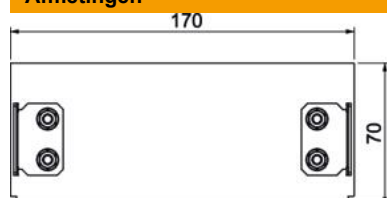

Technische fiche

Eindstuk BRA ES 70170

Artikelnummer: 6133293

Eindstuk als hulpstuk voor het Signa Style installatiekanaal.
Voor een nette afsluiting van het kanaalsysteem. Om op de kanaaleinden te bevestigen.

Alu Aluminium

EL geanodiseerd

Stamgegevens

Artikelnummer	6133293
Type	BRA ES70170 EL
Omschrijving 1	Eindstuk
Omschrijving 2	SIGNA STYLE 70x170 eloxiert
Fabrikant	OBO
Dimensie	70x170x37
Materiaal	aluminium
Oppervlak	geanodiseerd
Oppervlaktenorm	
Kleinste verkoop-eenheid	1
Eenheid van hoeveelheid	Stuk
Gewicht	11,5 kg
Eenheid gewicht	kg/100 paar

Technische fiche

Eindstuk BRA ES 70170

Artikelnummer: 6133293

Afmetingen

Lengte	37 mm
Breedte	170 mm
Hoogte	70 mm

Technische gegevens

Uitvoering	symmetrisch
Type bevestiging	Klikbaar
Voor kanaalbreedte	170 mm
Voor kanaalhoogte	70 mm
Geschikt voor	Links/rechts
Halogeenvrij	ja
Snede-overlapping	nee
Beschermingsgraad	IP30
Beschermfolie	ja
Beschermingsgraad IK-code	IK07
Temperatuurbereik max.	60 °C
Temperatuurbereik min.	-5 °C