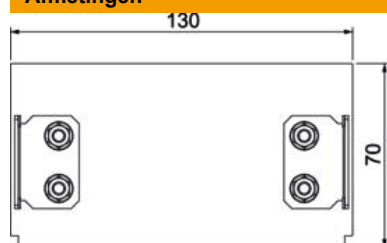

Technische fiche

Eindstuk BRA ES 70130

Artikelnummer: 6133292

Eindstuk als hulpstuk voor het Signa Style installatiekanaal.
Voor een nette afsluiting van het kanaalsysteem. Om op de kanaaleinden te bevestigen.

Alu Aluminium

EL geanodiseerd

Stamgegevens

Artikelnummer	6133292
Type	BRA ES70130 EL
Omschrijving 1	Eindstuk
Omschrijving 2	SIGNA STYLE 70x130 eloxiert
Fabrikant	OBO
Dimensie	70x130x37
Materiaal	aluminium
Oppervlak	geanodiseerd
Oppervlaktenorm	
Kleinste verkoop-eenheid	1
Eenheid van hoeveelheid	Stuk
Gewicht	9,99 kg
Eenheid gewicht	kg/100 paar

Technische fiche

Eindstuk BRA ES 70130

Artikelnummer: 6133292

Afmetingen

Lengte	37 mm
Breedte	130 mm
Hoogte	70 mm

Technische gegevens

Uitvoering	symmetrisch
Type bevestiging	Klikbaar
Voor kanaalbreedte	130 mm
Voor kanaalhoogte	70 mm
Geschikt voor	Links/rechts
Halogeenvrij	ja
Snede-overlapping	nee
Beschermingsgraad	IP30
Beschermfolie	ja
Beschermingsgraad IK-code	IK07
Temperatuurbereik max.	60 °C
Temperatuurbereik min.	-5 °C