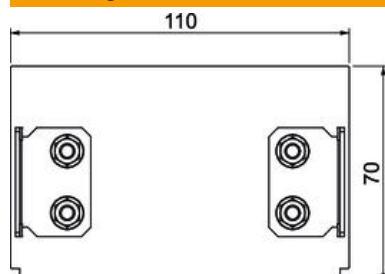

Technische fiche

Eindstuk BRA ES 70110

Artikelnummer: 6133291

Eindstuk als hulpstuk voor het Signa Style installatiekanaal.
Voor een nette afsluiting van het kanaalsysteem. Om op de kanaaleinden te bevestigen.

Alu Aluminium

EL geanodiseerd

Stamgegevens

Artikelnummer	6133291
Type	BRA ES70110 EL
Omschrijving 1	Eindstuk
Omschrijving 2	SIGNA STYLE 70x110 eloxiert
Fabrikant	OBO
Dimensie	70x110x37
Materiaal	aluminium
Oppervlak	geanodiseerd
Oppervlaktenorm	
Kleinste verkoop-eenheid	1
Eenheid van hoeveelheid	Stuk
Gewicht	9,3 kg
Eenheid gewicht	kg/100 paar

Technische fiche

Eindstuk BRA ES 70110

Artikelnummer: 6133291

Afmetingen

Lengte	37 mm
Breedte	110 mm
Hoogte	70 mm

Technische gegevens

Uitvoering	symmetrisch
Type bevestiging	Klikbaar
Voor kanaalbreedte	110 mm
Voor kanaalhoogte	70 mm
Geschikt voor	Links/rechts
Halogeenvrij	ja
Snede-overlapping	nee
Beschermingsgraad	IP30
Beschermfolie	ja
Beschermingsgraad IK-code	IK07
Temperatuurbereik max.	60 °C
Temperatuurbereik min.	-5 °C