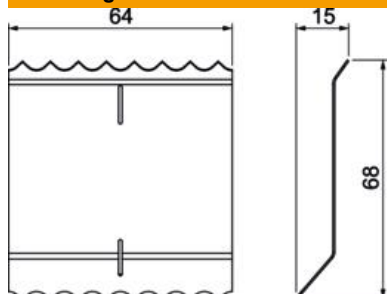

Technische fiche

Aardingskoppeling BRA ERD KUP

Artikelnummer: 6133408

Aardingskoppeling voor elektrische verbinding tussen bodemdeel en bodemdeel

St Staal

FS sendzimir verzinkt

Stamgegevens

Artikelnummer	6133408
Type	BRA ERD KUP
Omschrijving 1	Aardingskoppeling
Omschrijving 2	SIGNA STYLE
Fabrikant	OBO
Dimensie	64x68
Materiaal	staal
Oppervlak	bandverzinkt
Oppervlaktenorm	DIN EN 10346
Kleinste verkoop-eenheid	10
Eenheid van hoeveelheid	Stuk
Gewicht	1,74 kg
Eenheid gewicht	kg/100 paar

Technische fiche

Aardingskoppeling BRA ERD KUP

Artikelnummer: 6133408

Afmetingen

Lengte	64 mm
Breedte	68 mm
Hoogte	15 mm

Technische gegevens

Beschermingsgraad	IP30
Beschermingsgraad IK-code	IK07
Temperatuurbereik max.	60 °C
Temperatuurbereik min.	-5 °C
Uitvoering potentiaalvereffenings- rail wandgoot	Koppeling