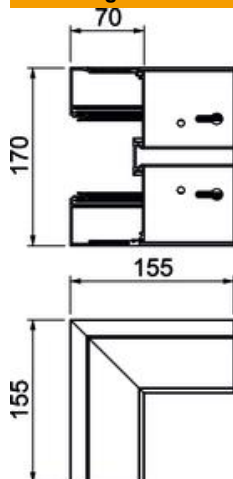

Artikelnummer	6133273
Type	BRA AE70170 EL
Omschrijving 1	Buitenhoek
Omschrijving 2	SIGNA STYLE 70x170 eloxiert
Fabrikant	OBO
Dimensie	70x170x155
Materiaal	aluminium
Oppervlak	geanodiseerd
Oppervlaktenorm	
Kleinste verkoop-eenheid	1
Eenheid van hoeveelheid	Stuk
Gewicht	67,1 kg
Eenheid gewicht	kg/100 paar

Technische fiche

Buitenhoek BRA AE 70170

Artikelnummer: 6133273

Afmetingen

Lengte	155 mm
Breedte	170 mm
Hoogte	70 mm

Technische gegevens

Aantal deksels	1
Uitvoering	Bodemdeel
Voor kanaalbreedte	170 mm
Voor kanaalhoogte	70 mm
Halogeenvrij	ja
Kabelklem	nee
Kanaalverbinder	nee
Montagetype van deksels	intern
Montagegat in bodem	ja
Dekselbreedte	80 mm
Beschermingsgraad	IP30
Beschermfolie	ja
Beschermingsgraad IK-code	IK07
symmetrisch	nee
Temperatuurbereik max.	60 °C
Temperatuurbereik min.	-5 °C
Hoekbereik min.	90 mm