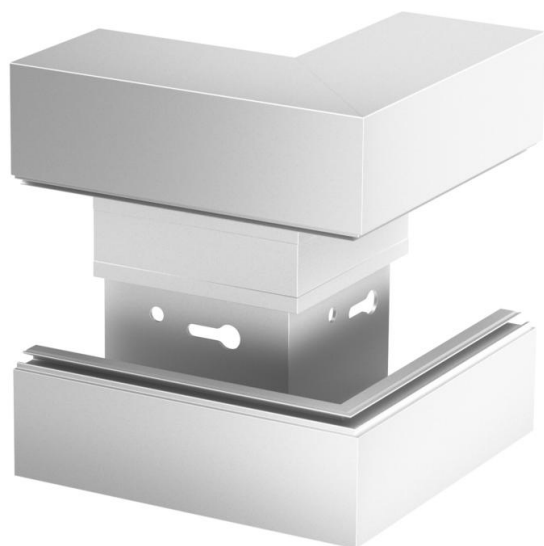

Technische fiche

Buitenhoek BRA AE 70170

Artikelnummer: 6133273

Buitenhoek als hulpstuk voor richtingsverandering voor het Signa Style installatiekanaal.
Schuin afgesneden.

Alu Aluminium

EL geanodiseerd

Stamgegevens

Artikelnummer	6133273
Type	BRA AE70170 EL
Omschrijving 1	Buitenhoek
Omschrijving 2	SIGNA STYLE 70x170 eloxiert
Fabrikant	OBO
Dimensie	70x170x155
Materiaal	aluminium
Oppervlak	geanodiseerd
Oppervlaktenorm	
Kleinste verkoop-eenheid	1
Eenheid van hoeveelheid	Stuk
Gewicht	67,1 kg
Eenheid gewicht	kg/100 paar

Technische fiche

Buitenhoek BRA AE 70170

Artikelnummer: 6133273

Afmetingen

Lengte	155 mm
Breedte	170 mm
Hoogte	70 mm

Technische gegevens

Aantal deksels	1
Uitvoering	Bodemdeel
Voor kanaalbreedte	170 mm
Voor kanaalhoogte	70 mm
Halogeenvrij	ja
Kabelklem	nee
Kanaalverbinder	nee
Montagetype van deksels	intern
Montagegat in bodem	ja
Dekselbreedte	80 mm
Beschermingsgraad	IP30
Beschermfolie	ja
Beschermingsgraad IK-code	IK07
symmetrisch	nee
Temperatuurbereik max.	60 °C
Temperatuurbereik min.	-5 °C
Hoekbereik min.	90 mm