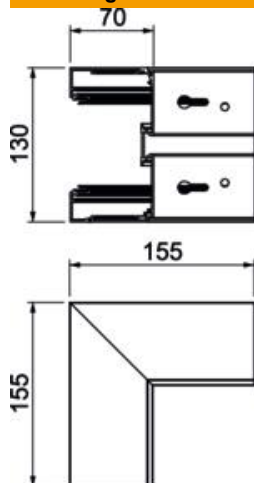

Artikelnummer	6133272
Type	BRA AE70130 EL
Omschrijving 1	Buitenhoek
Omschrijving 2	SIGNA STYLE 70x130 eloxiert
Fabrikant	OBO
Dimensie	70x130x155
Materiaal	aluminium
Oppervlak	geanodiseerd
Oppervlaktenorm	
Kleinste verkoop-eenheid	1
Eenheid van hoeveelheid	Stuk
Gewicht	58,6 kg
Eenheid gewicht	kg/100 paar

Technische fiche

Buitenhoek BRA AE 70130

Artikelnummer: 6133272

Afmetingen

Lengte	155 mm
Breedte	130 mm
Hoogte	70 mm

Technische gegevens

Aantal deksels	1
Uitvoering	Bodemdeel
Voor kanaalbreedte	130 mm
Voor kanaalhoogte	70 mm
Halogeenvrij	ja
Kabelklem	nee
Kanaalverbinder	nee
Montagetype van deksels	intern
Montagegat in bodem	ja
Dekselbreedte	80 mm
Beschermingsgraad	IP30
Beschermfolie	ja
Beschermingsgraad IK-code	IK07
symmetrisch	nee
Temperatuurbereik max.	60 °C
Temperatuurbereik min.	-5 °C
Hoekbereik min.	90 mm