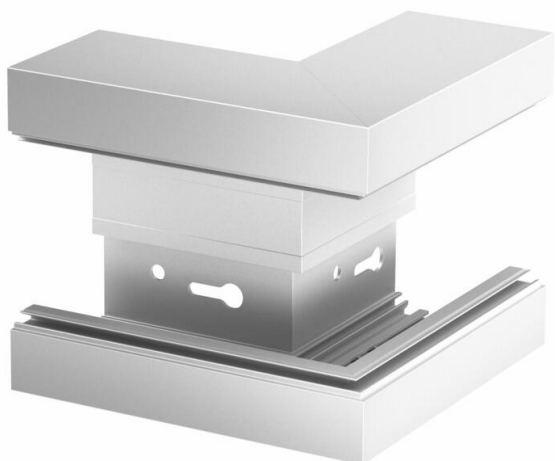

Technische fiche

Buitenhoek BRA AE 70130

Artikelnummer: 6133272

Buitenhoek als hulpstuk voor richtingsverandering voor het Signa Style installatiekanaal.
Schuin afgesneden.

Alu Aluminium

EL geanodiseerd

Stamgegevens

Artikelnummer	6133272
Type	BRA AE70130 EL
Omschrijving 1	Buitenhoek
Omschrijving 2	SIGNA STYLE 70x130 eloxiert
Fabrikant	OBO
Dimensie	70x130x155
Materiaal	aluminium
Oppervlak	geanodiseerd
Oppervlaktenorm	
Kleinste verkoop-eenheid	1
Eenheid van hoeveelheid	Stuk
Gewicht	58,6 kg
Eenheid gewicht	kg/100 paar

Technische fiche

Buitenhoek BRA AE 70130

Artikelnummer: 6133272

Afmetingen

Lengte	155 mm
Breedte	130 mm
Hoogte	70 mm

Technische gegevens

Aantal deksels	1
Uitvoering	Bodemdeel
Voor kanaalbreedte	130 mm
Voor kanaalhoogte	70 mm
Halogeenvrij	ja
Kabelklem	nee
Kanaalverbinder	nee
Montagetype van deksels	intern
Montagegat in bodem	ja
Dekselbreedte	80 mm
Beschermingsgraad	IP30
Beschermfolie	ja
Beschermingsgraad IK-code	IK07
symmetrisch	nee
Temperatuurbereik max.	60 °C
Temperatuurbereik min.	-5 °C
Hoekbereik min.	90 mm