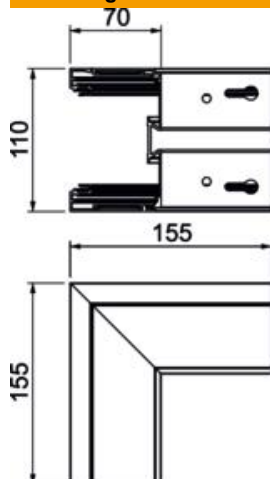

Artikelnummer	6133271
Type	BRA AE70110 EL
Omschrijving 1	Buitenhoek
Omschrijving 2	SIGNA STYLE 70x110 eloxiert
Fabrikant	OBO
Dimensie	70x110x155
Materiaal	aluminium
Oppervlak	geanodiseerd
Oppervlaktenorm	
Kleinste verkoop-eenheid	1
Eenheid van hoeveelheid	Stuk
Gewicht	53 kg
Eenheid gewicht	kg/100 paar

Technische fiche

Buitenhoek BRA AE 70110

Artikelnummer: 6133271

Afmetingen

Lengte	155 mm
Breedte	110 mm
Hoogte	70 mm

Technische gegevens

Aantal deksels	1
Uitvoering	Bodemdeel
Voor kanaalbreedte	110 mm
Voor kanaalhoogte	70 mm
Halogeenvrij	ja
Kabelklem	nee
Kanaalverbinder	nee
Montagetype van deksels	intern
Montagegat in bodem	ja
Dekselbreedte	80 mm
Beschermingsgraad	IP30
Beschermfolie	ja
Beschermingsgraad IK-code	IK07
symmetrisch	nee
Temperatuurbereik max.	60 °C
Temperatuurbereik min.	-5 °C
Hoekbereik min.	90 mm