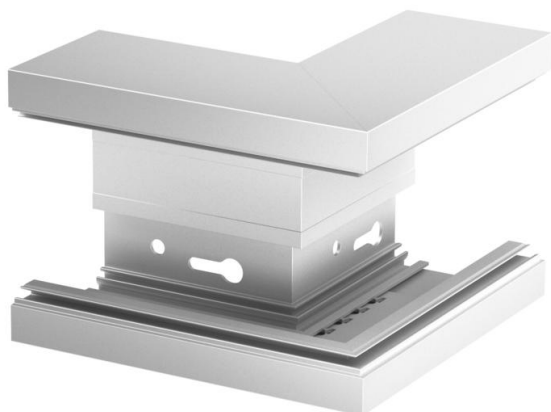

Technische fiche

Buitenhoek BRA AE 70110

Artikelnummer: 6133271

Buitenhoek als hulpstuk voor richtingsverandering voor het Signa Style installatiekanaal.
Schuin afgesneden.

Alu Aluminium

EL geanodiseerd

Stamgegevens

Artikelnummer	6133271
Type	BRA AE70110 EL
Omschrijving 1	Buitenhoek
Omschrijving 2	SIGNA STYLE 70x110 eloxiert
Fabrikant	OBO
Dimensie	70x110x155
Materiaal	aluminium
Oppervlak	geanodiseerd
Oppervlaktenorm	
Kleinste verkoop-eenheid	1
Eenheid van hoeveelheid	Stuk
Gewicht	53 kg
Eenheid gewicht	kg/100 paar

Technische fiche

Buitenhoek BRA AE 70110

Artikelnummer: 6133271

Afmetingen

Lengte	155 mm
Breedte	110 mm
Hoogte	70 mm

Technische gegevens

Aantal deksels	1
Uitvoering	Bodemdeel
Voor kanaalbreedte	110 mm
Voor kanaalhoogte	70 mm
Halogeenvrij	ja
Kabelklem	nee
Kanaalverbinder	nee
Montagetype van deksels	intern
Montagegat in bodem	ja
Dekselbreedte	80 mm
Beschermingsgraad	IP30
Beschermfolie	ja
Beschermingsgraad IK-code	IK07
symmetrisch	nee
Temperatuurbereik max.	60 °C
Temperatuurbereik min.	-5 °C
Hoekbereik min.	90 mm