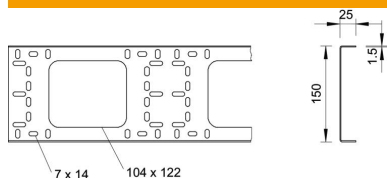

### Données sources

Référence	6070345
Type	BKK 150 FT
Désignation 1	Profilé de base BKK
Fabricant	OBO
Dimension	25x150x3000
Matériau	acier
Surface	galvanisé à chaud par trempage
Norme de surface	DIN EN ISO 1461
Unité d'emballage minimale	3
Unité de mesure	Mètre
Poids	160 kg
Unité de poids	kg/100 pc

### Dimensions

Longueur	3 000 mm
Épaisseur de tôle	1,5 mm