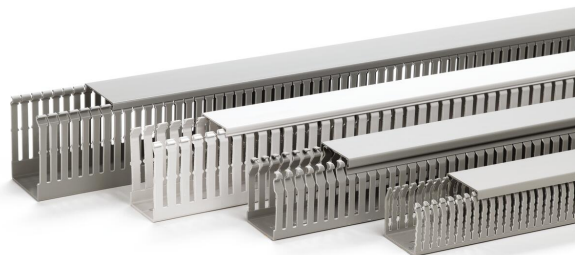

## Bedradingskokers BE-DIN 100, kanaalbreedte 62,5

Artikelnummer: 6132394

Bedradingskoker voor de horizontale en verticale installatie in de schakelkast. Directe wandmontage met dubbelzijdige kleefband of via de geïntegreerde vloerperforatie. Moeilijk ontvlambaar en zelfdovend na verwijdering van een inwerkende vlam. De lamellen in het bodemdeel van het kanaal kunnen zonder gereedschap uitgebroken worden. Getest volgens NEN-EN-IEC 50085-2-3. Bodemdeel en deksel in de set.

### Stamgegevens

Artikelnummer	6132394
Type	BEDIN 10062 sgr
Omschrijving 1	Bedradingskoker
Omschrijving 2	BE DIN Set 100x62,5 7030
Fabrikant	OBO
Kleur	steengrijs; RAL 7030
Materiaal	Polyvinylchloride
Kleinste verkoop-eenheid	2
Eenheid van hoeveelheid	Meter
Gewicht	80 kg
Eenheid gewicht	kg/100 st.

### Afmetingen

Lengte	2.000 mm
Breedte	63 mm
Hoogte	100 mm

## Technische gegevens

Uitvoering van de zijwand	gesleufd
Type bevestiging	Bodemperforatie
Flexibel	nee
Halogeenvrij	nee
Kruipstroomvast	ja
Met bovenstuk	ja
Nuttige doorsnede	52,45 cm <sup>2</sup>
Sleufafstand	10 mm
Sleufbreedte	5,5 mm
zelfblussend	ja