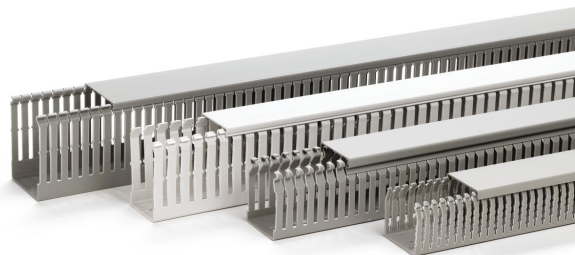

Technische fiche

Bedradingskokers BE-DIN 100, kanaalbreedte 25

Artikelnummer: 6132392

Bedradingskoker voor de horizontale en verticale installatie in de schakelkast. Directe wandmontage met dubbelzijdige kleefband of via de geïntegreerde vloerperforatie. Moeilijk ontvlambaar en zelfdovend na verwijdering van een inwerkende vlam. De lamellen in het bodemdeel van het kanaal kunnen zonder gereedschap uitgebroken worden. Getest volgens NEN-EN-IEC 50085-2-3. Bodemdeel en deksel in de set.

PVC Polyvinylchloride

Stamgegevens

Artikelnummer	6132392
Type	BEDIN 10025 sgr
Omschrijving 1	Bedradingskoker
Omschrijving 2	BE DIN Set 100x25 7030
Fabrikant	OBO
Kleur	steengrijs; RAL 7030
Materiaal	Polyvinylchloride
Kleinste verkoop-eenheid	2
Eenheid van hoeveelheid	Meter
Gewicht	60 kg
Eenheid gewicht	kg/100 st.

Afmetingen

Lengte	2.000 mm
Breedte	25 mm
Hoogte	100 mm

Technische fiche

Bedradingskokers BE-DIN 100, kanaalbreedte 25

Artikelnummer: 6132392

Technische gegevens

Uitvoering van de zijwand	gesleufd
Type bevestiging	Bodemperforatie
Flexibel	nee
Halogeenvrij	nee
Kruipstroomvast	ja
Met bovenstuk	ja
Nuttige doorsnede	25 cm ²
Sleufafstand	10 mm
Sleufbreedte	5,5 mm
zelfblussend	ja