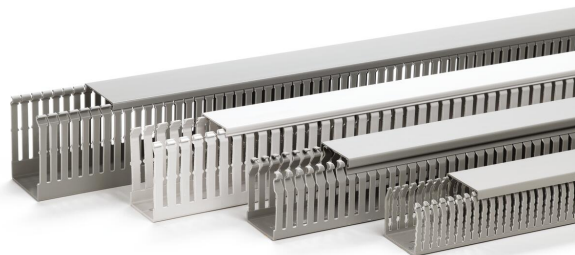

Technische fiche

Bedradingskokers BE-DIN 100, kanaalbreedte 100

Artikelnummer: 6132396

Bedradingskoker voor de horizontale en verticale installatie in de schakelkast. Directe wandmontage met dubbelzijdige kleefband of via de geïntegreerde vloerperforatie. Moeilijk ontvlambaar en zelfdovend na verwijdering van een inwerkende vlam. De lamellen in het bodemdeel van het kanaal kunnen zonder gereedschap uitgebroken worden. Getest volgens NEN-EN-IEC 50085-2-3. Bodemdeel en deksel in de set.

PVC Polyvinylchloride

Stamgegevens

Artikelnummer	6132396
Type	BEDIN 100100 sgr
Omschrijving 1	Bedradingskoker
Omschrijving 2	BE DIN Set 100x100 7030
Fabrikant	OBO
Kleur	steengrijs; RAL 7030
Materiaal	Polyvinylchloride
Kleinste verkoop-eenheid	2
Eenheid van hoeveelheid	Meter
Gewicht	110 kg
Eenheid gewicht	kg/100 st.

Afmetingen

Lengte	2.000 mm
Breedte	100 mm
Hoogte	100 mm

Technische fiche

Bedradingskokers BE-DIN 100, kanaalbreedte 100

Artikelnummer: 6132396

Technische gegevens

Uitvoering van de zijwand	gesleufd
Type bevestiging	Bodemperforatie
Flexibel	nee
Halogeenvrij	nee
Kruipstroomvast	ja
Met bovenstuk	ja
Nuttige doorsnede	90,65 cm ²
Sleufafstand	10 mm
Sleufbreedte	5,5 mm
zelfblussend	ja