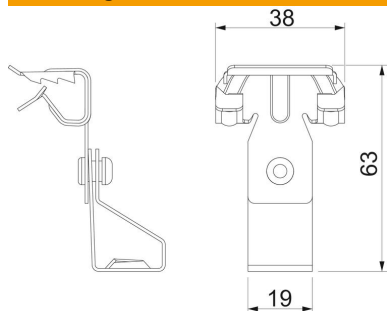

Artikelnummer	1483661
Type	BCTR 4-8 M6
Omschrijving 1	Draagklem
Omschrijving 2	met draadoog M6
Fabrikant	OBO
Dimensie	4-8mm
Materiaal	staal
Oppervlak	Zinklamel
Oppervlaktenorm	
Kleinste verkoop-eenheid	50
Eenheid van hoeveelheid	Stuk
Gewicht	3,1 kg
Eenheid gewicht	kg/100 paar

Technische fiche

Spantklem, voor draadstang

Artikelnummer: 1483661

Afmetingen

Maat B	38 mm
Maat L	63 mm

Technische gegevens

Aansluittype/-component	Schroefdraad
Type bevestiging	klemmen
Flensdikte F max.	8 mm
Flensdikte F min.	4 mm
Schroefdraad	M6
Schroefdraad metrisch	6
Scharnier instelbaar	nee
Scharnierend	nee