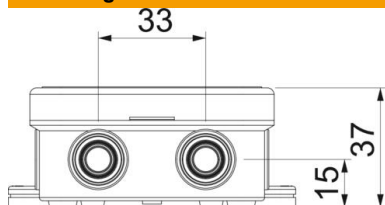

Binnenafmetingen: 65 x 65 x 32 mm

1 snijgereedschap per 10 dozen

**PE** Polyethyleen

### Stamgegevens

Artikelnummer	2000075
Type	A 8 HF RW
Omschrijving 1	Kabeldoos
Fabrikant	OBO
Dimensie	75x75x36
Kleur	zuiver wit; RAL 9010
Materiaal	Polyethyleen
Kleinste verkoop-eenheid	10
Eenheid van hoeveelheid	Stuk
Gewicht	5,14 kg
Eenheid gewicht	kg/100 paar

### Afmetingen

Lengte	75 mm
Breedte	75 mm
Hoogte	36,7 mm

### Technische gegevens

Rijgbaar	ja
Aantal invoeren	7
Type invoer_	Kabel
Soort invoer	Kabel
Soort doorvoer behuizing	Voorgeperst gat
Nominale isolatiespanning Ui	660 V
uitrusting van de componenten	zonder
Deksel	niet transparant
Dekselbevestiging	klikkend
Invoer achteraan	nee
Kabelinvoeren	7 invoeren voor kabeldiameter 5-14 mm
Explosieveilige uitvoering	nee
moelijk ontvlambaar	volgens VDE 0471/DIN 695 deel 2-1, testtemperatuur 650°C
Vorm	vierkant
Functiebehoud	zonder
Voor Ex-zone	zonder
voor Ex-zone gas	zonder
voor Ex-zone stof	zonder
Halogeenvrij	ja
Binnenafmetingen	65x65x32 mm
Max. Aderdiameter	2,5 mm <sup>2</sup>
Met afscherming	nee
Met deksel	ja
Montagetype	Wand-/plafondmontage
Nominale doorsnede min.	2,5 mm <sup>2</sup>
Nominale spanning	690 V
verzegelbaar	nee
Beschermingsgraad	IP55