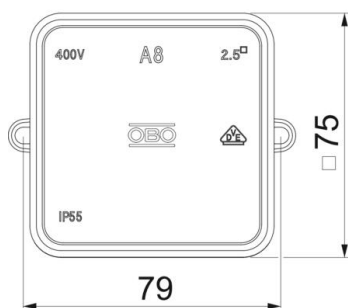

Binnenafmetingen: 65 x 65 x 32 mm

1 snijgereedschap per 10 dozen

**PE** Polyethyleen

### Stamgegevens

Artikelnummer	2000075
Type	A 8 HF RW
Omschrijving 1	Kabeldoos
Fabrikant	OBO
Dimensie	75x75x36
Kleur	zuiver wit; RAL 9010
Materiaal	Polyethyleen
Kleinste verkoop-eenheid	10
Eenheid van hoeveelheid	Stuk
Gewicht	5,14 kg
Eenheid gewicht	kg/100 paar

### Afmetingen

Lengte	75 mm
Breedte	75 mm
Hoogte	36,7 mm

### Technische gegevens

Rijgbaar	ja
Aantal invoeren	7
Type invoer_	Kabel
Soort invoer	Kabel
Soort doorvoer behuizing	Voorgeperst gat
Nominale isolatiespanning Ui	660 V
uitrusting van de componenten	zonder
Deksel	niet transparant
Dekselbevestiging	klikkend
Invoer achteraan	nee
Kabelinvoeren	7 invoeren voor kabeldiameter 5-14 mm
Explosieveilige uitvoering	nee
moelijk ontvlambaar	volgens VDE 0471/DIN 695 deel 2-1, testtemperatuur 650°C
Vorm	vierkant
Functiebehoud	zonder
Voor Ex-zone	zonder
voor Ex-zone gas	zonder
voor Ex-zone stof	zonder
Halogeenvrij	ja
Binnenafmetingen	65x65x32 mm
Max. Aderdiameter	2,5 mm <sup>2</sup>
Met afscherming	nee
Met deksel	ja
Montagetype	Wand-/plafondmontage
Nominale doorsnede min.	2,5 mm <sup>2</sup>
Nominale spanning	690 V
verzegelbaar	nee
Beschermingsgraad	IP55