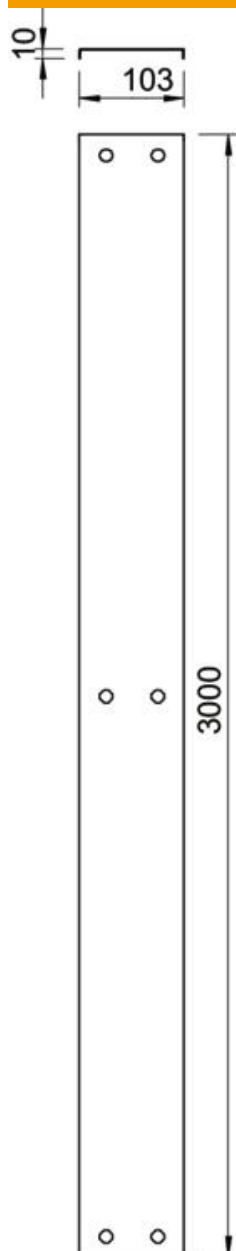

Fiche technique

Couvercle avec verrou tournant FT

Référence: 6080915

Couvercle à verrou tournant pour canal AZ.

CE

St acier

FT galvanisé à chaud par trempage

Données sources

Référence	6080915
Type	AZDMD 300 FT
Désignation 1	Couvercle avec verrou tournant
Désignation 2	pour canal AZ
Fabricant	OBO
Dimension	303x3000
Matériau	acier
Surface	galvanisé à chaud par trempage
Norme de surface	DIN EN ISO 1461
Unité d'emballage minimale	3
Unité de mesure	Mètre
Poids	284,867 kg
Unité de poids	kg/100 pc

Fiche technique

Couvercle avec verrou tournant FT

Référence: 6080915

Dimensions

Longueur	3 000 mm
Largeur	303 mm
Hauteur	10 mm
Épaisseur de tôle	1 mm
Dimension H	10 mm

Fiche technique

Couvercle avec verrou tournant FT

Référence: 6080915

Caractéristiques techniques

Nombre de verrous tournants	6 St.
Type de fixation	Verrou tournant
Maintien en fonction	non
Convient pour chemin de câbles en treillis	non
Convient pour échelle à câbles	non
Convient pour chemin de câbles	oui
Acier inoxydable, décapé	non