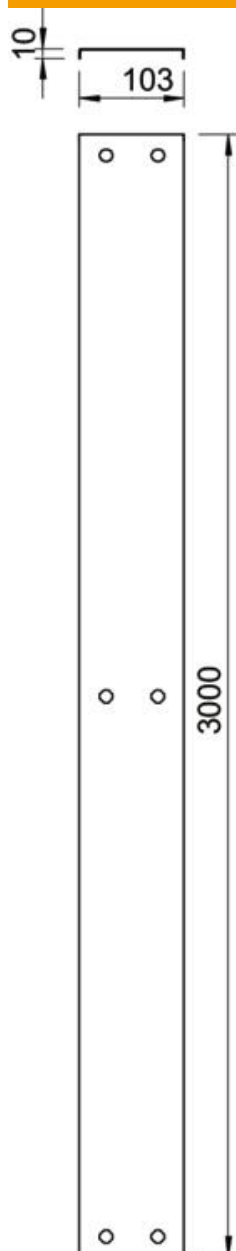

Fiche technique

Couvercle avec verrou tournant FS

Référence: 6080910

Couvercle à verrou tournant pour canal AZ.

CE

St acier

FS galvanisé sendzimir

Données sources

Référence	6080910
Type	AZDMD 300 FS
Désignation 1	Couvercle avec verrou tournant
Désignation 2	pour canal AZ
Fabricant	OBO
Dimension	303x3000
Matériau	acier
Surface	galvanisé sendzimir
Norme de surface	DIN EN 10346
Unité d'emballage minimale	3
Unité de mesure	Mètre
Poids	254,77 kg
Unité de poids	kg/100 pc

Fiche technique

Couvercle avec verrou tournant FS

Référence: 6080910

Dimensions

Longueur	3 000 mm
Largeur	303 mm
Hauteur	10 mm
Épaisseur de tôle	1 mm
Dimension H	10 mm

Fiche technique

Couvercle avec verrou tournant FS

Référence: 6080910

Caractéristiques techniques

Nombre de verrous tournants	6 St.
Type de fixation	Verrou tournant
Maintien en fonction	non
Convient pour chemin de câbles en treillis	non
Convient pour échelle à câbles	non
Convient pour chemin de câbles	oui
Acier inoxydable, décapé	non