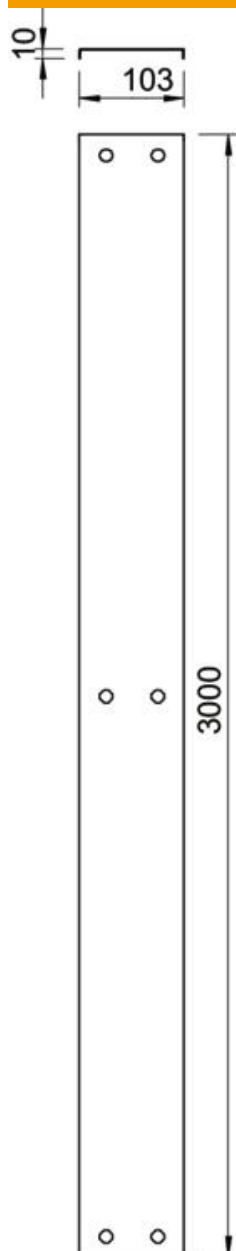

## Couvercle avec verrou tournant FT

Référence: 6080865

Couvercle à verrou tournant pour canal AZ.

CE

St acier

FT galvanisé à chaud par trempage

### Données sources

Référence	6080865
Type	AZDMD 150 FT
Désignation 1	Couvercle avec verrou tournant
Désignation 2	pour canal AZ
Fabricant	OBO
Dimension	153x3000
Matériau	acier
Surface	galvanisé à chaud par trempage
Norme de surface	DIN EN ISO 1461
Unité d'emballage minimale	3
Unité de mesure	Mètre
Poids	153,07 kg
Unité de poids	kg/100 pc

## Couvercle avec verrou tournant FT

Référence: 6080865

### Dimensions

Longueur	3 000 mm
Largeur	153 mm
Hauteur	10 mm
Épaisseur de tôle	1 mm
Dimension H	10 mm