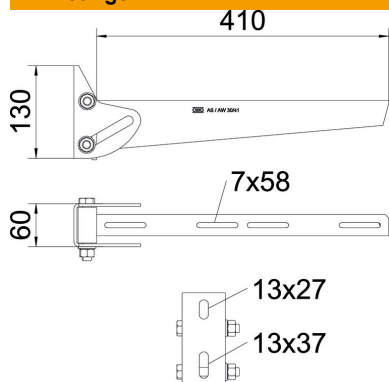

### Stamgegevens

Artikelnummer	6419577
Type	AWV 41 FT
Omschrijving 1	Wandconsole variabel
Fabrikant	OBO
Dimensie	B410mm
Materiaal	staal
Oppervlak	thermisch verzinkt
Oppervlaktenorm	DIN EN ISO 1461
Kleinste verkoop-eenheid	1
Eenheid van hoeveelheid	Stuk
Gewicht	171 kg
Eenheid gewicht	kg/100 paar

### Afmetingen

Lengte	60 mm
Breedte	410 mm
Hoogte	130 mm
Maat A	60 mm
Maat B	410 mm
Afm. H	130 mm

### Technische gegevens

Uitvoering	Wandconsole
F in kN	0,9 kN
Functiebehoud	nee
voorbreedte max.	90 mm
voorbreedte min.	60
Gatdiameter	13 mm
Roestvast staal, gebeitst	nee