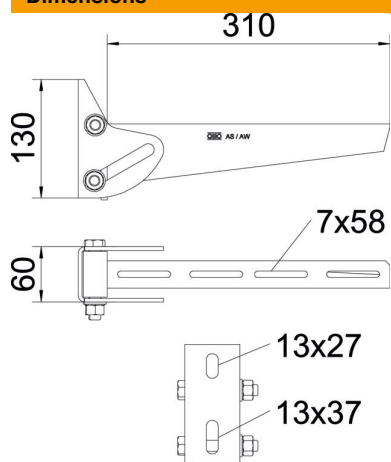

Fiche technique

Console murale orientable AWV FT

Référence: 6419550

Console murale orientable, utilisation sur des murs inclinés ou voûtés.
La longueur utile de la console dépend de l'angle de réglage. Le plus grand angle de réglage possible est de 30°.

St acier

FT galvanisé à chaud par trempage

Données sources

Référence	6419550
Type	AWV 31 FT
Désignation 1	Console murale orientable
Fabricant	OBO
Dimension	B310mm
Matériau	acier
Surface	galvanisé à chaud par trempage
Norme de surface	DIN EN ISO 1461
Unité d'emballage minimale	1
Unité de mesure	Pièces
Poids	149 kg
Unité de poids	kg/100 paires

Fiche technique

Console murale orientable AWW FT

Référence: 6419550

Dimensions

Longueur	60 mm
Largeur	310 mm
Hauteur	130 mm
Cote A	60 mm
Cote B	310 mm
Dimension H	130 mm

Caractéristiques techniques

Modèle	Console murale
F en kN	0,9 kN
Maintien en fonction pour largeur max.	non
pour largeur min.	90 mm
Diamètre du trou	60
Acier inoxydable, décapé	13 mm
	non