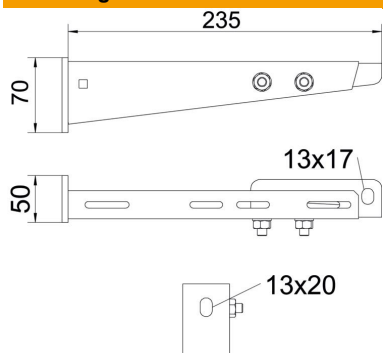

Technische fiche

Wand- en profielconsole AW 30 F

Artikelnummer: 6417027

Console voor de montage op hangprofielen of als wandconsole voor het installatietype met kabelgoten boven brandwerende verlaagde plafonds en bij de installatietypen met kabelladders en kabelgoten voor functiebehoud conform DIN 4102 deel 12. De consoles worden volledig gemonteerd geleverd.

De consoles type AW30F... worden volledig gemonteerd geleverd. Inclusief 1 aansluithoek en 2 platkopschroeven M10 x 25 met moer en U-sluitring.

St Staal

FT thermisch verzinkt

Stamgegevens

Artikelnummer	6417027
Type	AW30F21 FT
Omschrijving 1	Console
Omschrijving 2	met aansluithoek
Fabrikant	OBO
Dimensie	B210mm
Materiaal	staal
Oppervlak	thermisch verzinkt
Oppervlaktenorm	DIN EN ISO 1461
Kleinste verkoop-eenheid	1
Eenheid van hoeveelheid	Stuk
Gewicht	79 kg
Eenheid gewicht	kg/100 paar

Technische fiche

Wand- en profielconsole AW 30 F

Artikelnummer: 6417027

Afmetingen

Lengte	50 mm
Breedte	210 mm
Hoogte	70 mm
Maat A	50 mm
Maat B	210 mm
Afm. H	70 mm

Technische gegevens

Uitvoering	Wand- en profielconsole
Functiebehoud	ja
voorbreedte min.	200
Roestvast staal, gebeitst	nee
Hoekbereik max.	90 mm
Hoekbereik min.	90 mm