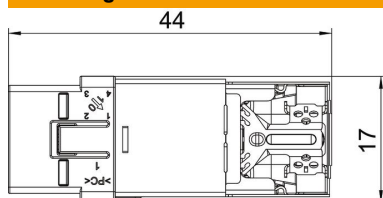

### Stamgegevens

Artikelnummer	6117346
Type	ASM-C6A G
Omschrijving 1	Aansluitmodule CAT 6A
Omschrijving 2	afgeschermd
Fabrikant	OBO
Kleur	grijs
Kleinste verkoop-eenheid	1
Eenheid van hoeveelheid	Stuk
Gewicht	1,63 kg
Eenheid gewicht	kg/100 paar

## Afmetingen

Lengte	44 mm
Breedte	19,5 mm
Hoogte	17 mm