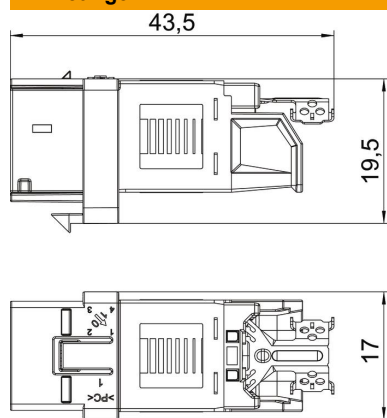

Technische fiche

Aansluitmodule cat. 6A, niet afgeschermd, Keystone

Artikelnummer: 6117348

Data-outlet Cat 6A (ISO) niet afgeschermd, met een RJ 45-outlet. Inclusief stofkap, kabelbinder, een Keystone bevestigingsraam en een montagehandleiding. Geschikt voor de inbouw van datatechniekdragers type DTG-2C en DTS-2C, draagplaten type MTM 2C en MTM 3C, montageplaten type MPR2 2C, montage-dragers type MTGE2 2C, MTGE2 15 2C en MTGE2 F 2C.

Stamgegevens

Artikelnummer	6117348
Type	ASM-C6A
Omschrijving 1	Aansluitmodule CAT 6A
Omschrijving 2	niet afgeschermd
Fabrikant	OBO
Kleur	grijs
Kleinste verkoop-eenheid	1
Eenheid van hoeveelheid	Stuk
Gewicht	1,05 kg
Eenheid gewicht	kg/100 paar

Technische fiche

Aansluitmodule cat. 6A, niet afgeschermd, Keystone

Artikelnummer: 6117348

Afmetingen

Lengte	43,5 mm
Breedte	17 mm
Hoogte	19,5 mm

Technische gegevens

Categorie	6A (IEC)
Montage-opening	Type C