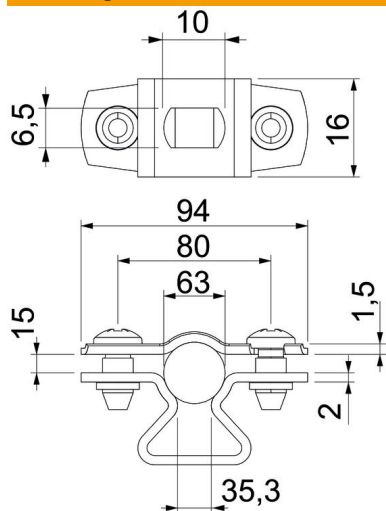

Technische fiche

Afstandsklem 733 ALU

Artikelnummer: 1362838

Afstandsklem voor montage van buizen en kabels aan wand, plafond en vloer. Met zelfborgend deksel. Bevestiging via sleufgat. Vanaf klemgrootte 20 geschikt voor montage met nagelapparaat of bouschietgereedschap.

Goedgekeurd voor functiebehoud volgens DIN 4102 deel 12, functiebehoudklassen E 30 tot E 90 (behalve ALU).

Alu Aluminium

Stamgegevens

Artikelnummer	1362838
Type	ASL 733 63 ALU
Omschrijving 1	Afstandklem
Omschrijving 2	met sleufopening
Fabrikant	OBO
Dimensie	53-63mm
Materiaal	aluminium
Kleinste verkoop-eenheid	20
Eenheid van hoeveelheid	Stuk
Gewicht	2,742 kg
Eenheid gewicht	kg/100 paar

Technische fiche

Afstandsklem 733 ALU

Artikelnummer: 1362838

Afmetingen

Maat A	94 mm
Maat B	80 mm
Maat b	16 mm
Maat D	63 mm
Afmeting d max.	63 mm
Afmeting D min.	53 mm
Maat L	10 mm
Maat s	35,3 mm
Afmeting t1 (mm)	1,5
Afmeting t2 (mm)	2
Maat x	15 mm

Technische gegevens

Afstand tot de wand	ja
Aantal kabels/ buizen	1
Uitvoering	Gesloten
Type bevestiging	Schroefgat
voor diameter	53 - 63
Halogeenvrij	ja
met kunststof mantel	nee
Materiaaldikte	1,5 mm
Spanbereik D max.	63 mm
Spanbereik D min.	53 mm
UV-bestendig	ja