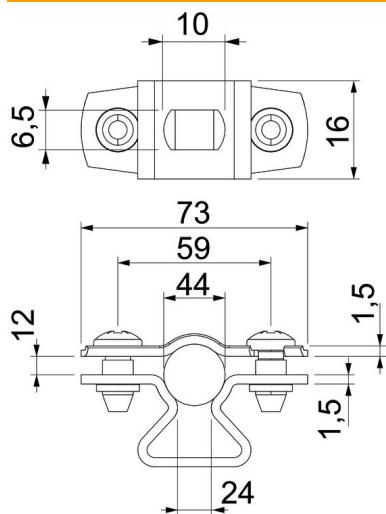

Technische fiche

Afstandsklem 733 ALU

Artikelnummer: 1362830

Afstandsklem voor montage van buizen en kabels aan wand, plafond en vloer. Met zelfborgend deksel. Bevestiging via sleufgat. Vanaf klemgrootte 20 geschikt voor montage met nagelapparaat of bouschietgereedschap.

Goedgekeurd voor functiebehoud volgens DIN 4102 deel 12, functiebehoudklassen E 30 tot E 90 (behalve ALU).

Alu Aluminium

Stamgegevens

Artikelnummer	1362830
Type	ASL 733 44 ALU
Omschrijving 1	Afstandklem
Omschrijving 2	met sleufopening
Fabrikant	OBO
Dimensie	36-44mm
Materiaal	aluminium
Kleinste verkoop-eenheid	20
Eenheid van hoeveelheid	Stuk
Gewicht	1,931 kg
Eenheid gewicht	kg/100 paar

Technische fiche

Afstandsklem 733 ALU

Artikelnummer: 1362830

Afmetingen

Maat A	73 mm
Maat B	59 mm
Maat b	16 mm
Maat D	44 mm
Afmeting d max.	44 mm
Afmeting D min.	36 mm
Maat L	10 mm
Maat s	24 mm
Afmeting t1 (mm)	1,5
Afmeting t2 (mm)	1,5
Maat x	12 mm

Technische gegevens

Afstand tot de wand	ja
Aantal kabels/ buizen	1
Uitvoering	Gesloten
Type bevestiging	Schroefgat
voor diameter	36 - 44
Halogeenvrij	ja
met kunststof mantel	nee
Materiaaldikte	1,5 mm
Spanbereik D max.	44 mm
Spanbereik D min.	36 mm
UV-bestendig	ja