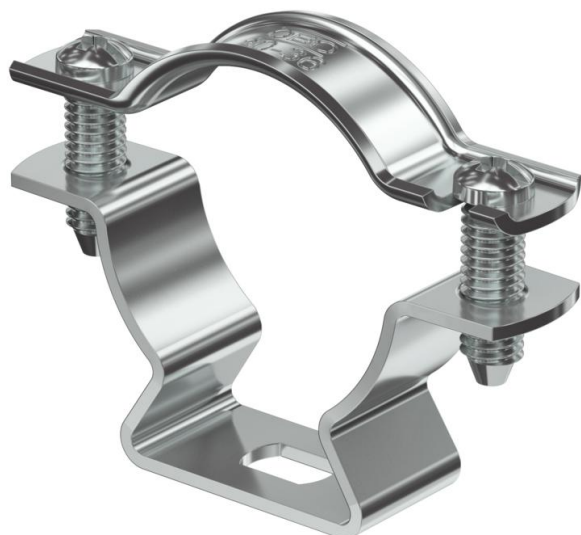

Technische fiche

Afstandsklem 733 ALU

Artikelnummer: 1362826

Afstandsklem voor montage van buizen en kabels aan wand, plafond en vloer. Met zelfborgend deksel. Bevestiging via sleufgat. Vanaf klemgrootte 20 geschikt voor montage met nagelapparaat of bouschietgereedschap.

Goedgekeurd voor functiebehoud volgens DIN 4102 deel 12, functiebehoudklassen E 30 tot E 90 (behalve ALU).

Alu Aluminium

Stamgegevens

Artikelnummer	1362826
Type	ASL 733 36 ALU
Omschrijving 1	Afstandklem
Omschrijving 2	met sleufopening
Fabrikant	OBO
Dimensie	30-36mm
Materiaal	aluminium
Kleinste verkoop-eenheid	20
Eenheid van hoeveelheid	Stuk
Gewicht	1,802 kg
Eenheid gewicht	kg/100 paar

Technische fiche

Afstandsklem 733 ALU

Artikelnummer: 1362826

Afmetingen

Maat A	65 mm
Maat B	51 mm
Maat b	16 mm
Maat D	36 mm
Afmeting d max.	36 mm
Afmeting D min.	30 mm
Maat L	10 mm
Maat s	20 mm
Afmeting t1 (mm)	1,5
Afmeting t2 (mm)	1,5
Maat x	9 mm

Technische gegevens

Afstand tot de wand	ja
Aantal kabels/ buizen	1
Uitvoering	Gesloten
Type bevestiging	Schroefgat
voor diameter	30 - 36
Halogeenvrij	ja
met kunststof mantel	nee
Materiaaldikte	1,5 mm
Spanbereik D max.	36 mm
Spanbereik D min.	30 mm
UV-bestendig	ja