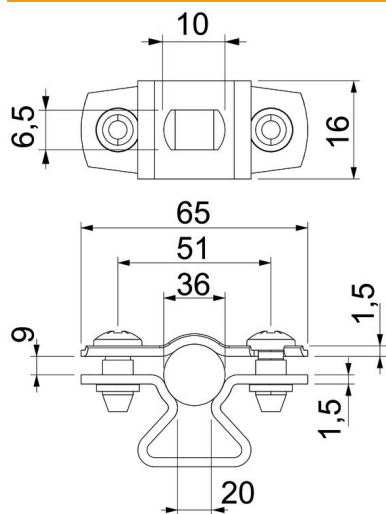

Technische fiche

Afstandsklem 733 ALU

Artikelnummer: 1362826

Afstandsklem voor montage van buizen en kabels aan wand, plafond en vloer. Met zelfborgend deksel. Bevestiging via sleufgat. Vanaf klemgrootte 20 geschikt voor montage met nagelapparaat of bouschietgereedschap.

Goedgekeurd voor functiebehoud volgens DIN 4102 deel 12, functiebehoudklassen E 30 tot E 90 (behalve ALU).

Alu Aluminium

Stamgegevens

Artikelnummer	1362826
Type	ASL 733 36 ALU
Omschrijving 1	Afstandklem
Omschrijving 2	met sleufopening
Fabrikant	OBO
Dimensie	30-36mm
Materiaal	aluminium
Kleinste verkoop-eenheid	20
Eenheid van hoeveelheid	Stuk
Gewicht	1,802 kg
Eenheid gewicht	kg/100 paar

Technische fiche

Afstandsklem 733 ALU

Artikelnummer: 1362826

Afmetingen

Maat A	65 mm
Maat B	51 mm
Maat b	16 mm
Maat D	36 mm
Afmeting d max.	36 mm
Afmeting D min.	30 mm
Maat L	10 mm
Maat s	20 mm
Afmeting t1 (mm)	1,5
Afmeting t2 (mm)	1,5
Maat x	9 mm

Technische gegevens

Afstand tot de wand	ja
Aantal kabels/ buizen	1
Uitvoering	Gesloten
Type bevestiging	Schroefgat
voor diameter	30 - 36
Halogeenvrij	ja
met kunststof mantel	nee
Materiaaldikte	1,5 mm
Spanbereik D max.	36 mm
Spanbereik D min.	30 mm
UV-bestendig	ja